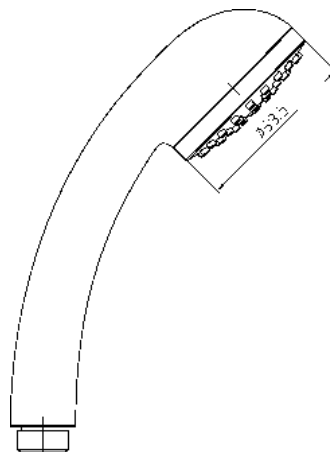

KYRA-N

stillo

Características

- Caudal reducido ≤ 8 l/min.
- Material del grifo: cartucho cerámico.

Incluye

- Soporte articulado.
- Flexo de 1,5 m.

Tecnología

Permite reducir el consumo de agua hasta un 60%.

Se definen cinco niveles que determinan el caudal de los grifos, buscando reducir el consumo y el impacto ambiental.

Acabados

Cromo
3558210150

Piezas de repuesto disponibles.

Medidas (mm)

Maneral de ducha Ø68,5 mm.

Cromo

FLEXO 1,5 m

Cromo

Soporte maneral

Cromo