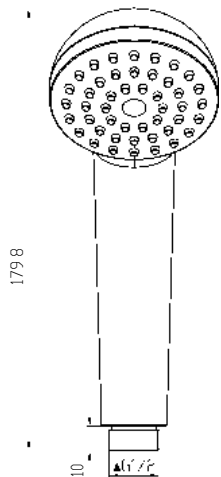

KYRA-N

stillo

Características

- Caudal reducido ≤ 8 l/min.
- Material del grifo: cartucho cerámico.

Incluye

- Soporte articulado.
- Flexo de 1,5 m.

Tecnología

Permite reducir el consumo de agua hasta un 60%.

Se definen cinco niveles que determinan el caudal de los grifos, buscando reducir el consumo y el impacto ambiental.

Acabados

Cromo
3558210150

Piezas de repuesto disponibles.

Medidas (mm)

Maneral de ducha Ø68,5 mm.

Cromo

FLEXO 1,5 m

Cromo

Soporte maneral

Cromo