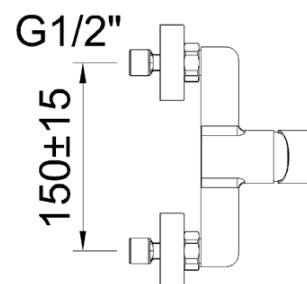

Se definen cinco niveles que determinan el caudal de los grifos, buscando reducir el consumo y el impacto ambiental.

Acabados

Cromo
3558210150

Piezas de repuesto disponibles.

Medidas (mm)

Maneral de ducha Ø68,5 mm.