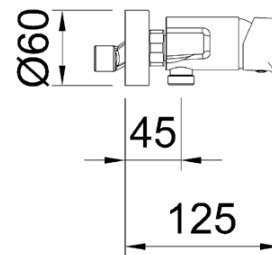

Se definen cinco niveles que determinan el caudal de los grifos, buscando reducir el consumo y el impacto ambiental.

Acabados

Cromo
3558210150

Piezas de repuesto disponibles.

Medidas (mm)

Maneral de ducha Ø68,5 mm.