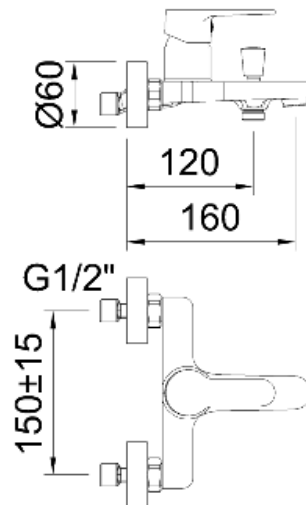

Medidas (mm)

Grifería

KYRA-N

stillo

Maneral de ducha Ø68,5 mm.

Cromo

FLEXO 1,5 m

Cromo