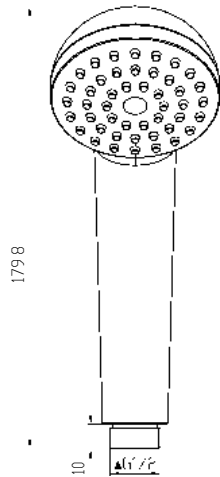

KYRA-N

stillo

Características

- Caudal reducido ≤ 8 l/min.
- Material del grifo: cartucho cerámico.
- Mezclador con aireador.
- Inversor automático.

Incluye

- Soporte articulado.
- Flexo de 1,75 m.

Tecnología

Permite reducir el consumo de agua hasta un 60%.

Se definen cinco niveles que determinan el caudal de los grifos, buscando reducir el consumo y el impacto ambiental.

Acabados

Cromo
3558210100

Piezas de repuesto disponibles.

Medidas (mm)

Grifería

KYRA-N

stillo

Maneral de ducha Ø68,5 mm.

Cromo

FLEXO 1,5 m

Cromo