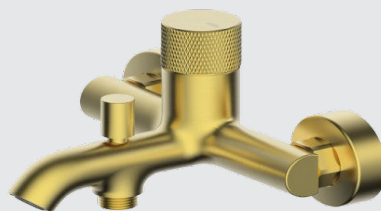

Grifería

HADES

Monomando baño-ducha pomo

stillo

www.bystillo.com

CROMO

NEGRO MATE

INOX

GUN METAL

ORO

Cinco acabados y tres tipos de manetas.
Esta versatilidad permite crear un grifo totalmente personalizado.

7
AÑOS
GARANTÍA

Características

- Caudal reducido ≤ 12 l/min.
- Maneral de ducha; 3 funciones.
- Grifería baño-ducha monomando con cartucho cerámico.
- Mezclador con aireador.
- Inversor automático.

Incluye

- Soporte pared.
- Maneral de ducha.
- Flexible de 1.80 m.

Tecnología

Permite reducir el consumo de agua hasta un 60%.

TRATAMIENTO
PVD

Para los acabados; inox, oro y gun metal. Mejora la durabilidad y estética del producto.

Acabados

Cromo
3553810750

Negro mate
3553800750

Inox
3553815750

Oro
3553825750

Gun metal
3553820750

Medidas (mm)