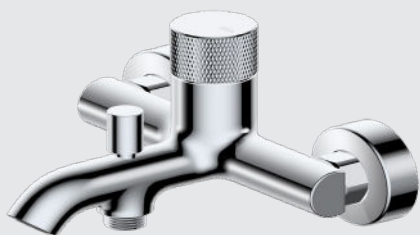

Grifería

HADES

Monomando baño-ducha pomo

stillo

www.bystillo.com

CROMO

NEGRO MATE

INOX

GUN METAL

ORO

Cinco acabados y tres tipos de manetas.
Esta versatilidad permite crear un grifo totalmente personalizado.

7
AÑOS
GARANTÍA

Características

- Caudal reducido ≤ 12 l/min.
- Maneral de ducha; 3 funciones.
- Grifería baño-ducha monomando con cartucho cerámico.
- Mezclador con aireador.
- Inversor automático.

Incluye

- Soporte pared.
- Maneral de ducha.
- Flexible de 1.80 m.

Tecnología

Permite reducir el consumo de agua hasta un 60%.

TRATAMIENTO
PVD

Para los acabados; inox, oro y gun metal. Mejora la durabilidad y estética del producto.

Acabados

Cromo
3553810750

Negro mate
3553800750

Inox
3553815750

Oro
3553825750

Gun metal
3553820750

Medidas (mm)