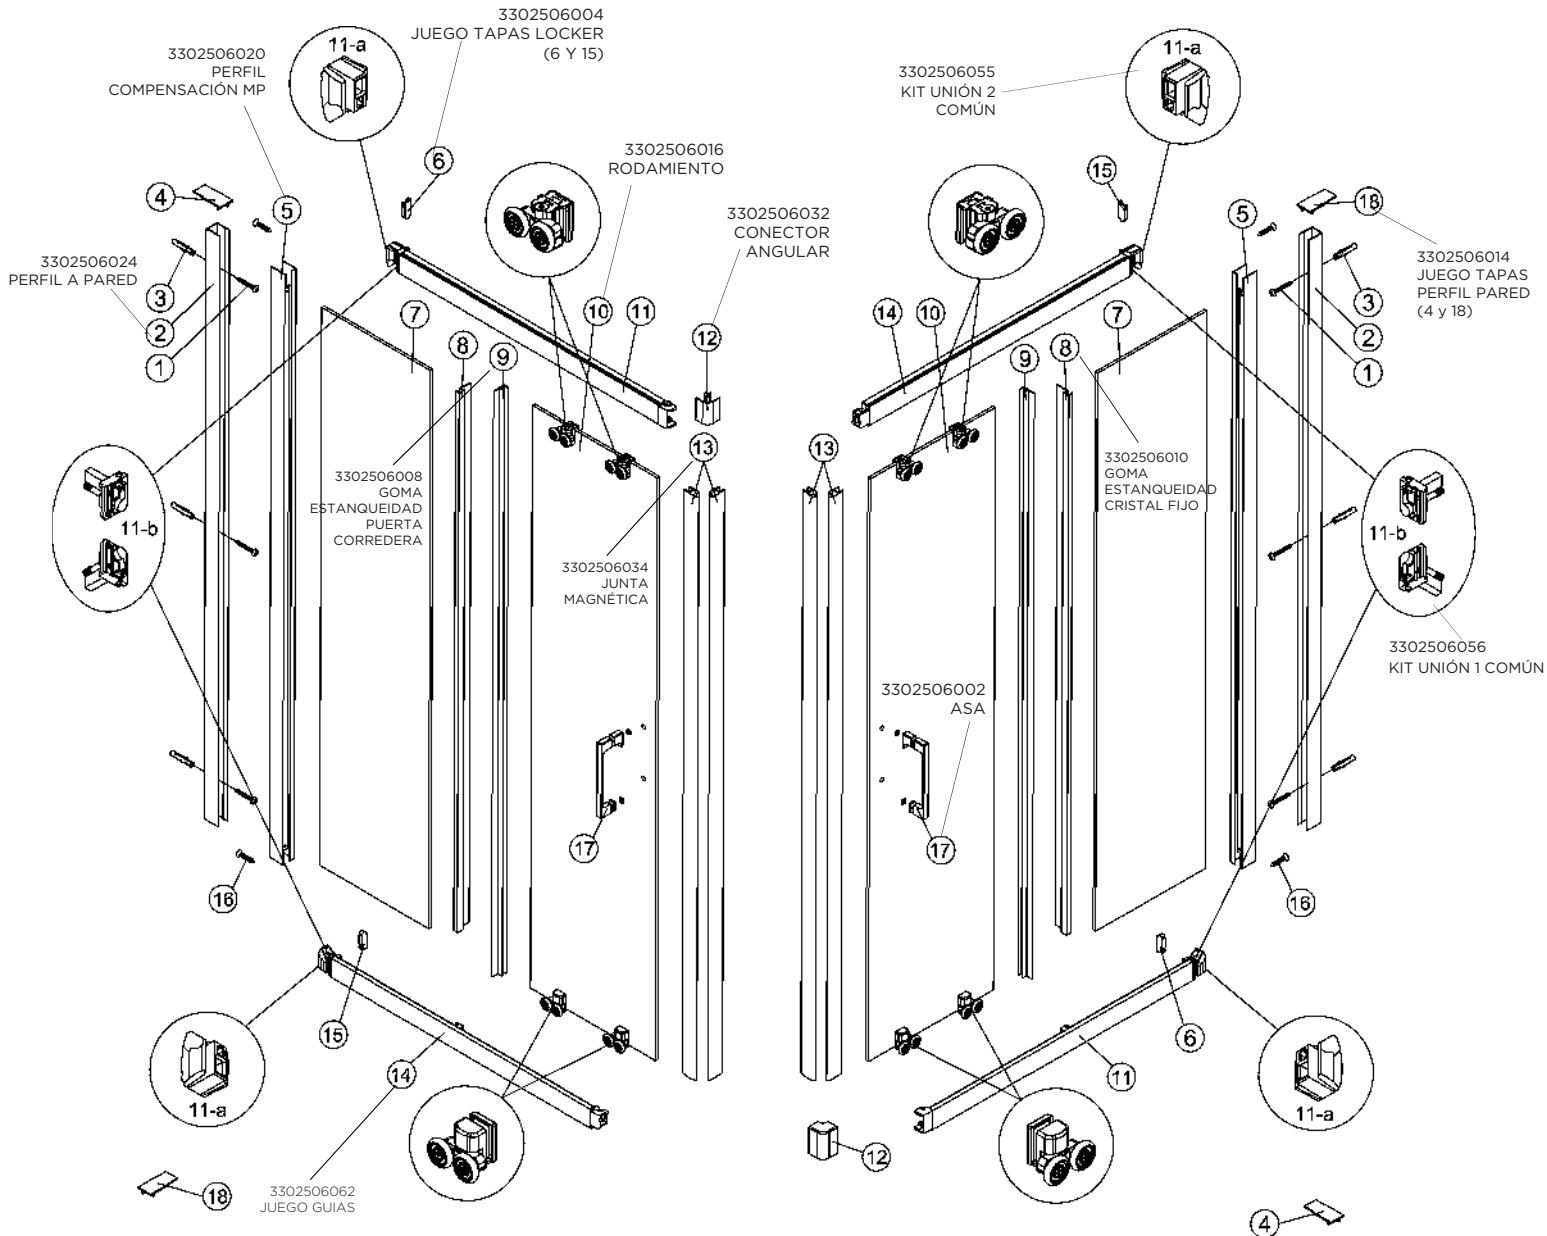

MAMPARA ANGULAR CORREDERA 2 FIJAS + 2 CORREDERAS PLATA BRILLO

| | | | | | | | | | |
|----------------------|----------|------------|----------|----------|----------------------|----------|------------|----------|----------|
| 1 x3 ST4x40 | 2 x1 | 3 x3 | 4 x1 | 5 x1 | 1 x3 ST4x40 | 2 x1 | 3 x3 | 4 x1 | 5 x1 |
| 6 x1 | 7 x1 | 8 x1 | 9 x1 | 10 x1 | 6 x1 | 7 x1 | 8 x1 | 9 x1 | 10 x1 |
| 11 x1 | 12 x1 | 13 1set | 14 x1 | 15 x1 | 11 x1 | 12 x1 | 13 1set | 14 x1 | 15 x1 |
| 16 x2 ST3.5x10 | 17 x1 | 18 x1 | | | 16 x2 ST3.5x10 | 17 x1 | 18 x1 | | |