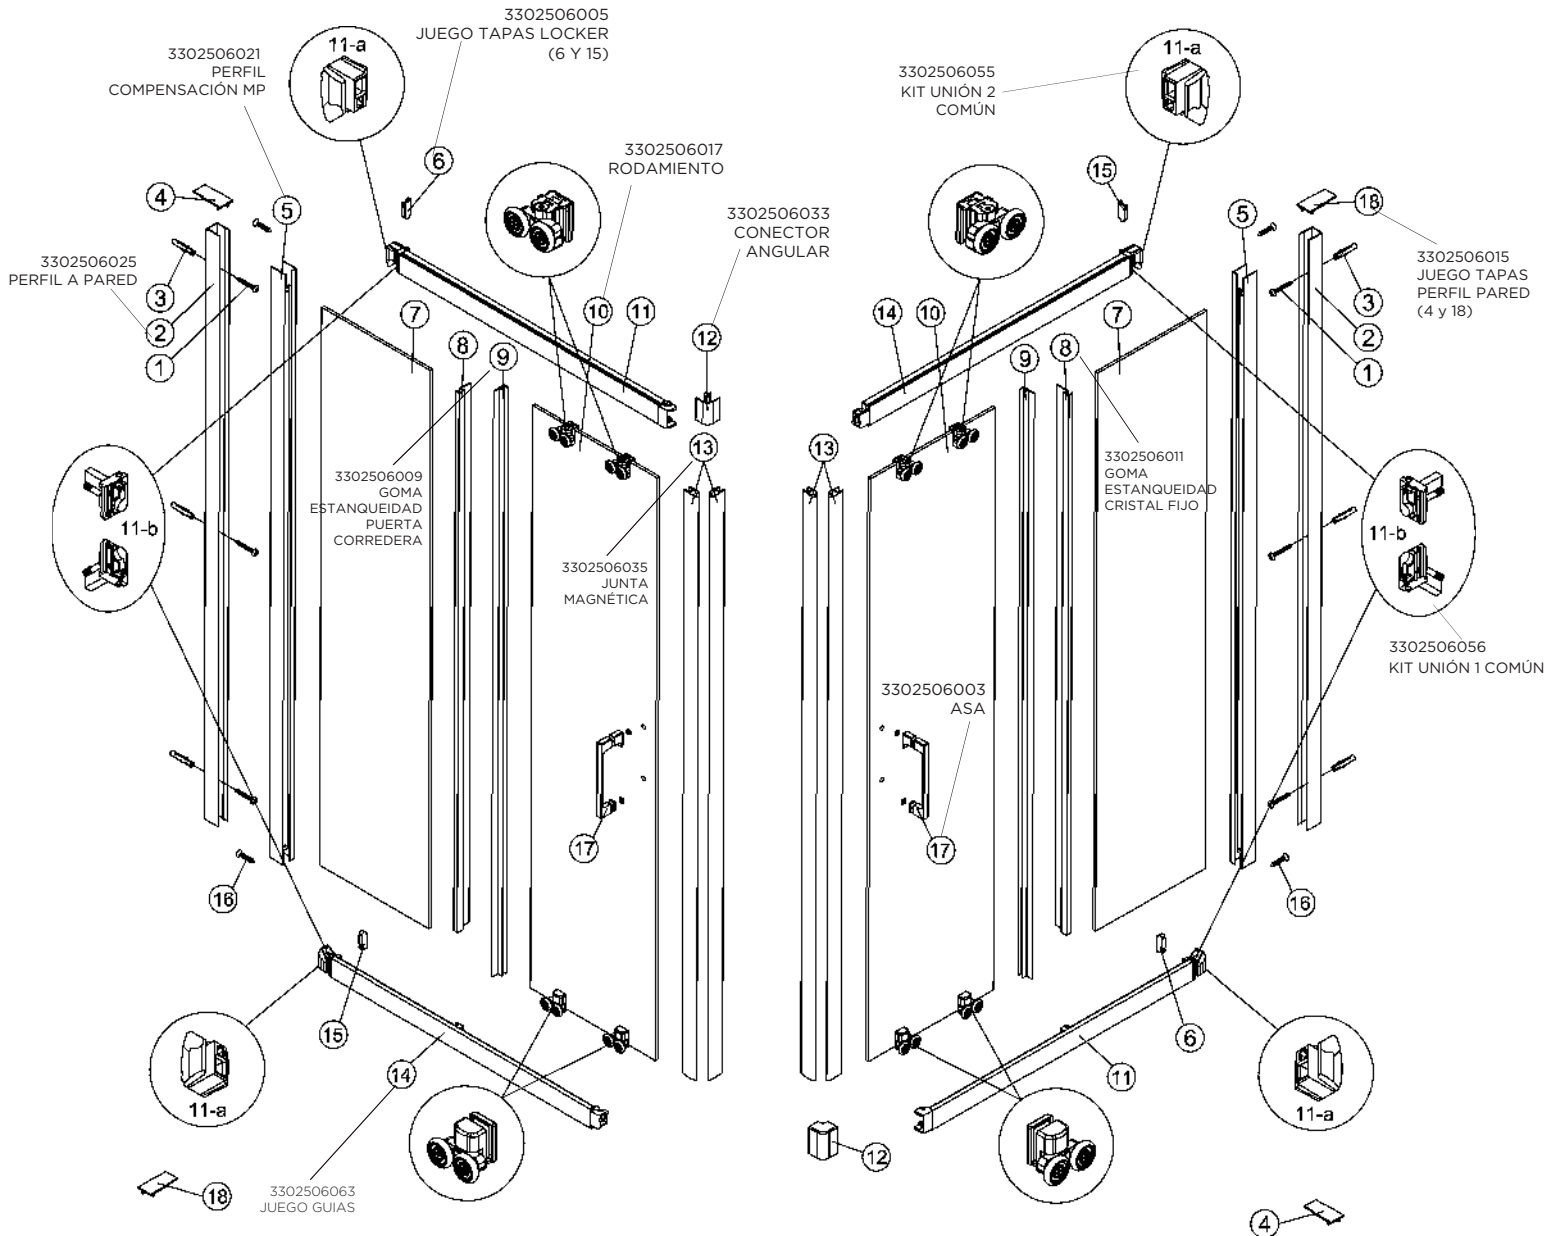

MAMPARA ANGULAR CORREDERA 2 FIJAS + 2 CORREDERAS NEGRO MATE

1 ST4x40 x3	2 x1	3 x3	4 x1	5 x1
6 x1	7 x1	8 x1	9 x1	10 x1
11 x1	12 x1	13 1set	14 x1	15 x1
16 ST3.5x10 x2	17 x1	18 x1		

1 ST4x40 x3	2 x1	3 x3	4 x1	5 x1
6 x1	7 x1	8 x1	9 x1	10 x1
11 x1	12 x1	13 1set	14 x1	15 x1
16 ST3.5x10 x2	17 x1	18 x1		