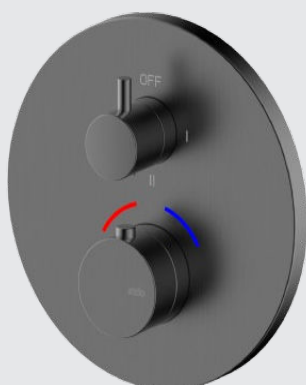

Grifería

HADES

stillo

Mezclador termostático 2-3V empotrar redondo box

www.bystillo.com

CROMO

NEGRO MATE

INOX

GUN METAL

ORO

Cinco acabados y dos tipos de manetas. Esta versatilidad permite crear un grifo totalmente personalizado.

Características

- Recubrimiento electrolítico: cromo y negro.
- Recubrimiento PVD: inox, oro y gun metal.

Acabados

Cromo
3553810691

Negro
3553800691

Inox
3553815691

Oro
3553825691

Gun metal
3553820691

Box 2-3 vías
3553810906

Medidas (mm)