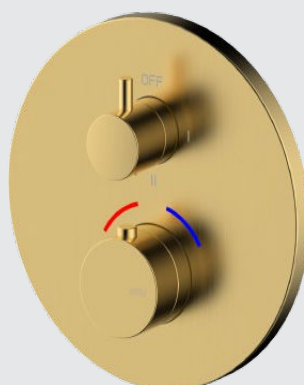

Grifería

HADES

stillo

Mezclador termostático 2-3V empotrar redondo box

www.bystillo.com

CROMO

NEGRO MATE

INOX

GUN METAL

ORO

Cinco acabados y dos tipos de manetas. Esta versatilidad permite crear un grifo totalmente personalizado.

Características

- Recubrimiento electrolítico: cromo y negro.
- Recubrimiento PVD: inox, oro y gun metal.

Acabados

Cromo
3553810691

Negro
3553800691

Inox
3553815691

Oro
3553825691

Gun metal
3553820691

Box 2-3 vías
3553810906

Medidas (mm)