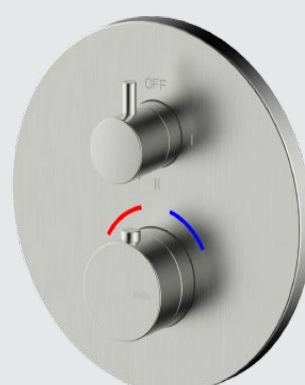

Grifería

HADES

stillo

Mezclador termostático 2-3V empotrar redondo box

www.bystillo.com

CROMO

NEGRO MATE

INOX

GUN METAL

ORO

Cinco acabados y dos tipos de manetas. Esta versatilidad permite crear un grifo totalmente personalizado.

Características

- Recubrimiento electrolítico: cromo y negro.
- Recubrimiento PVD: inox, oro y gun metal.

Acabados

Cromo
3553810691

Negro
3553800691

Inox
3553815691

Oro
3553825691

Gun metal
3553820691

Box 2-3 vías
3553810906

Medidas (mm)