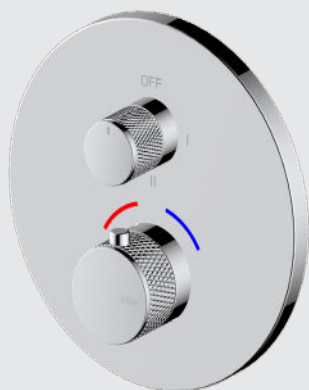

Grifería

HADES

stillo

Mezclador termostático 2-3V empotrar redondo box moleteado

www.bystillo.com

CROMO

NEGRO MATE

INOX

GUN METAL

ORO

Cinco acabados y dos tipos de manetas. Esta versatilidad permite crear un grifo totalmente personalizado.

Características

- Recubrimiento electrolítico: cromo y negro.
- Recubrimiento PVD: inox, oro y gun metal.

Acabados

Cromo
3553811650

Negro
3553801650

Inox
3553816650

Oro
3553826650

Gun metal
3553821650

Box 2-3 vías
3553810906

Medidas (mm)