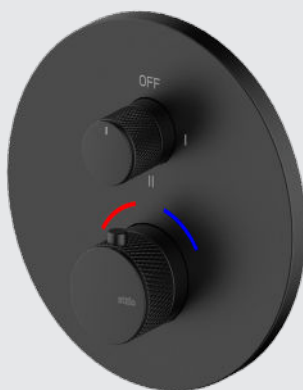

Grifería

HADES

stillo

Mezclador termostático 2-3V empotrar redondo box moleteado

www.bystillo.com

CROMO

NEGRO MATE

INOX

GUN METAL

ORO

Cinco acabados y dos tipos de manetas. Esta versatilidad permite crear un grifo totalmente personalizado.

Características

- Recubrimiento electrolítico: cromo y negro.
- Recubrimiento PVD: inox, oro y gun metal.

Acabados

Cromo
3553811650

Negro
3553801650

Inox
3553816650

Oro
3553826650

Gun metal
3553821650

Box 2-3 vías
3553810906

Medidas (mm)