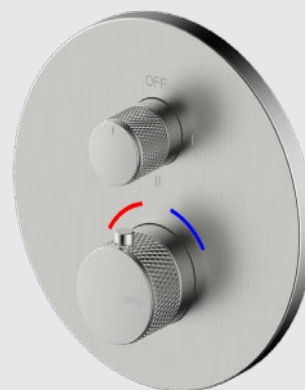

Grifería

HADES

stillo

Mezclador termostático 2-3V empotrar redondo box moleteado

www.bystillo.com

CROMO

NEGRO MATE

INOX

GUN METAL

ORO

Cinco acabados y dos tipos de manetas. Esta versatilidad permite crear un grifo totalmente personalizado.

Características

- Recubrimiento electrolítico: cromo y negro.
- Recubrimiento PVD: inox, oro y gun metal.

Acabados

Cromo
3553811650

Negro
3553801650

Inox
3553816650

Oro
3553826650

Gun metal
3553821650

Box 2-3 vías
3553810906

Medidas (mm)