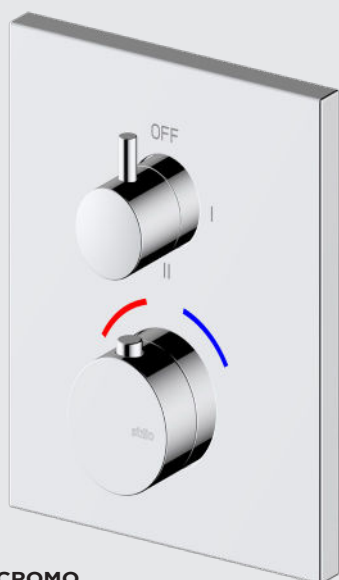

Grifería

HADES

stillo

Mezclador termostático 2-3V empotrada box

www.bystillo.com

CROMO

NEGRO MATE

INOX

GUN METAL

ORO

Cinco acabados y dos tipos de manetas. Esta versatilidad permite crear un grifo totalmente personalizado.

Características

- Recubrimiento electrolítico: cromo y negro.
- Recubrimiento PVD: inox, oro y gun metal.

Acabados

Cromo
3553810690

Negro
3553800690

Inox
3553815690

Oro
3553825690

Gun metal
3553820690

Box 2-3 vías
3553810906

Medidas (mm)