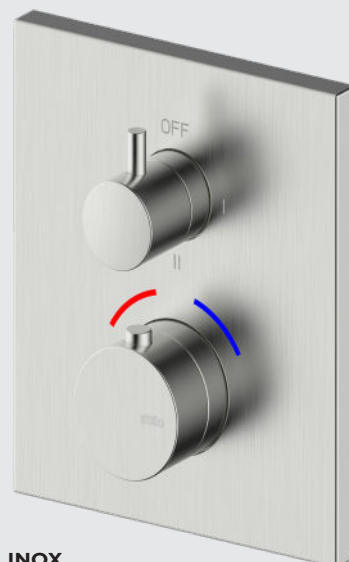

Grifería

HADES

stillo

Mezclador termostático 2-3V empotrada box

www.bystillo.com

CROMO

NEGRO MATE

INOX

GUN METAL

ORO

Cinco acabados y dos tipos de manetas. Esta versatilidad permite crear un grifo totalmente personalizado.

Características

- Recubrimiento electrolítico: cromo y negro.
- Recubrimiento PVD: inox, oro y gun metal.

Acabados

Cromo
3553810690

Negro
3553800690

Inox
3553815690

Oro
3553825690

Gun metal
3553820690

Box 2-3 vías
3553810906

Medidas (mm)