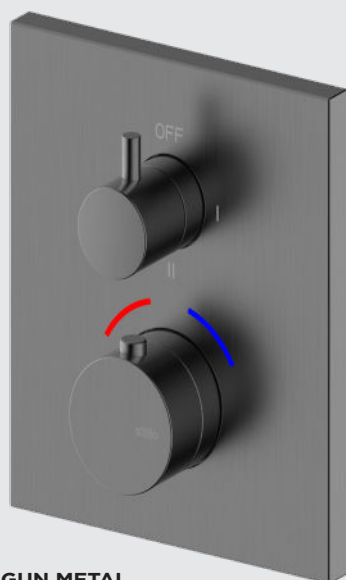

Grifería

HADES

stillo

Mezclador termostático 2-3V empotrada box

www.bystillo.com

CROMO

NEGRO MATE

INOX

GUN METAL

ORO

Cinco acabados y dos tipos de manetas. Esta versatilidad permite crear un grifo totalmente personalizado.

Características

- Recubrimiento electrolítico: cromo y negro.
- Recubrimiento PVD: inox, oro y gun metal.

Acabados

Cromo
3553810690

Negro
3553800690

Inox
3553815690

Oro
3553825690

Gun metal
3553820690

Box 2-3 vías
3553810906

Medidas (mm)