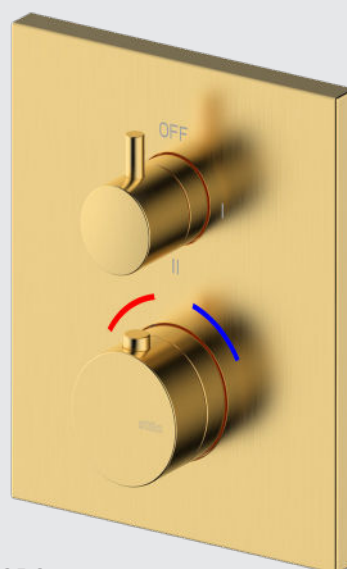

Grifería

HADES

stillo

Mezclador termostático 2-3V empotrada box

www.bystillo.com

CROMO

NEGRO MATE

INOX

GUN METAL

ORO

Cinco acabados y dos tipos de manetas. Esta versatilidad permite crear un grifo totalmente personalizado.

Características

- Recubrimiento electrolítico: cromo y negro.
- Recubrimiento PVD: inox, oro y gun metal.

Acabados

Cromo
3553810690

Negro
3553800690

Inox
3553815690

Oro
3553825690

Gun metal
3553820690

Box 2-3 vías
3553810906

Medidas (mm)