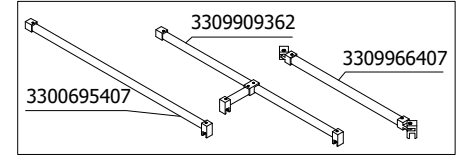

MAMPARA FRONTAL ABATIBLE 1 FIJA + 1 ABATIBLE PARA COMBINAR CON LATERAL 90° PLATA BRILLO

DEPENDIENDO DE LA INSTALACION
EL ELEMENTO DE SUJECIÓN PUEDE VARIAR