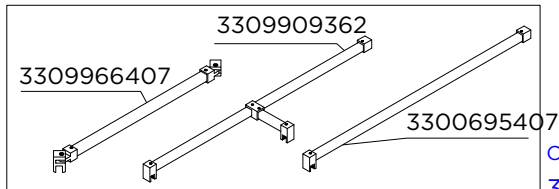

MAMPARA FRONTAL ABATIBLE LATERAL FIJO DCHA + FRONTAL ABATIBLE PLATA MATE

DEPENDIENDO DE LA INSTALACION
EL ELEMENTO DE SUJECIÓN PUEDE
VARIAR