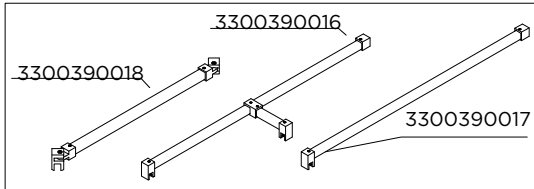

MAMPARA FRONTAL TOP ABATIBLE 1F + 1A A FIJO PLATA MATE

DEPENDIENDO DE LA INSTALACION
EL ELEMENTO DE SUJECIÓN PUEDE
VARIAR