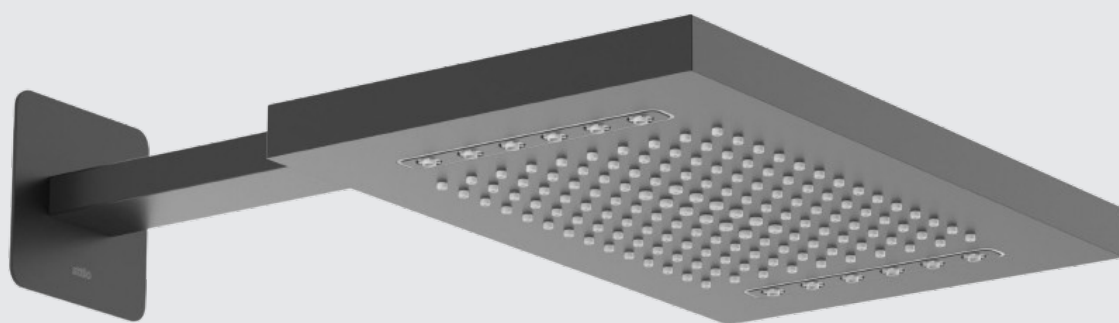

# ROCIADOR MURAL CUADRADO

**stillo**

[www.bystillo.com](http://www.bystillo.com)

**CROMO**

**NEGRO**

# Ducha ROCIADOR MURAL CUADRADO

## Características

- Rociador de 220X360 mm.
- Material del rociador: Acero Inoxidable SUS304.