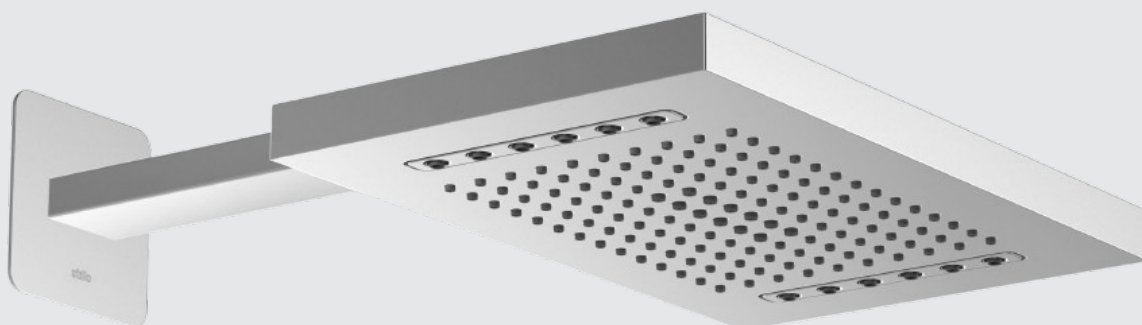

# ROCIADOR MURAL CUADRADO

**stillo**

[www.bystillo.com](http://www.bystillo.com)

**CROMO**

**NEGRO**

# Ducha ROCIADOR MURAL CUADRADO

## Características

- Rociador de 220X360 mm.
- Material del rociador: Acero Inoxidable SUS304.