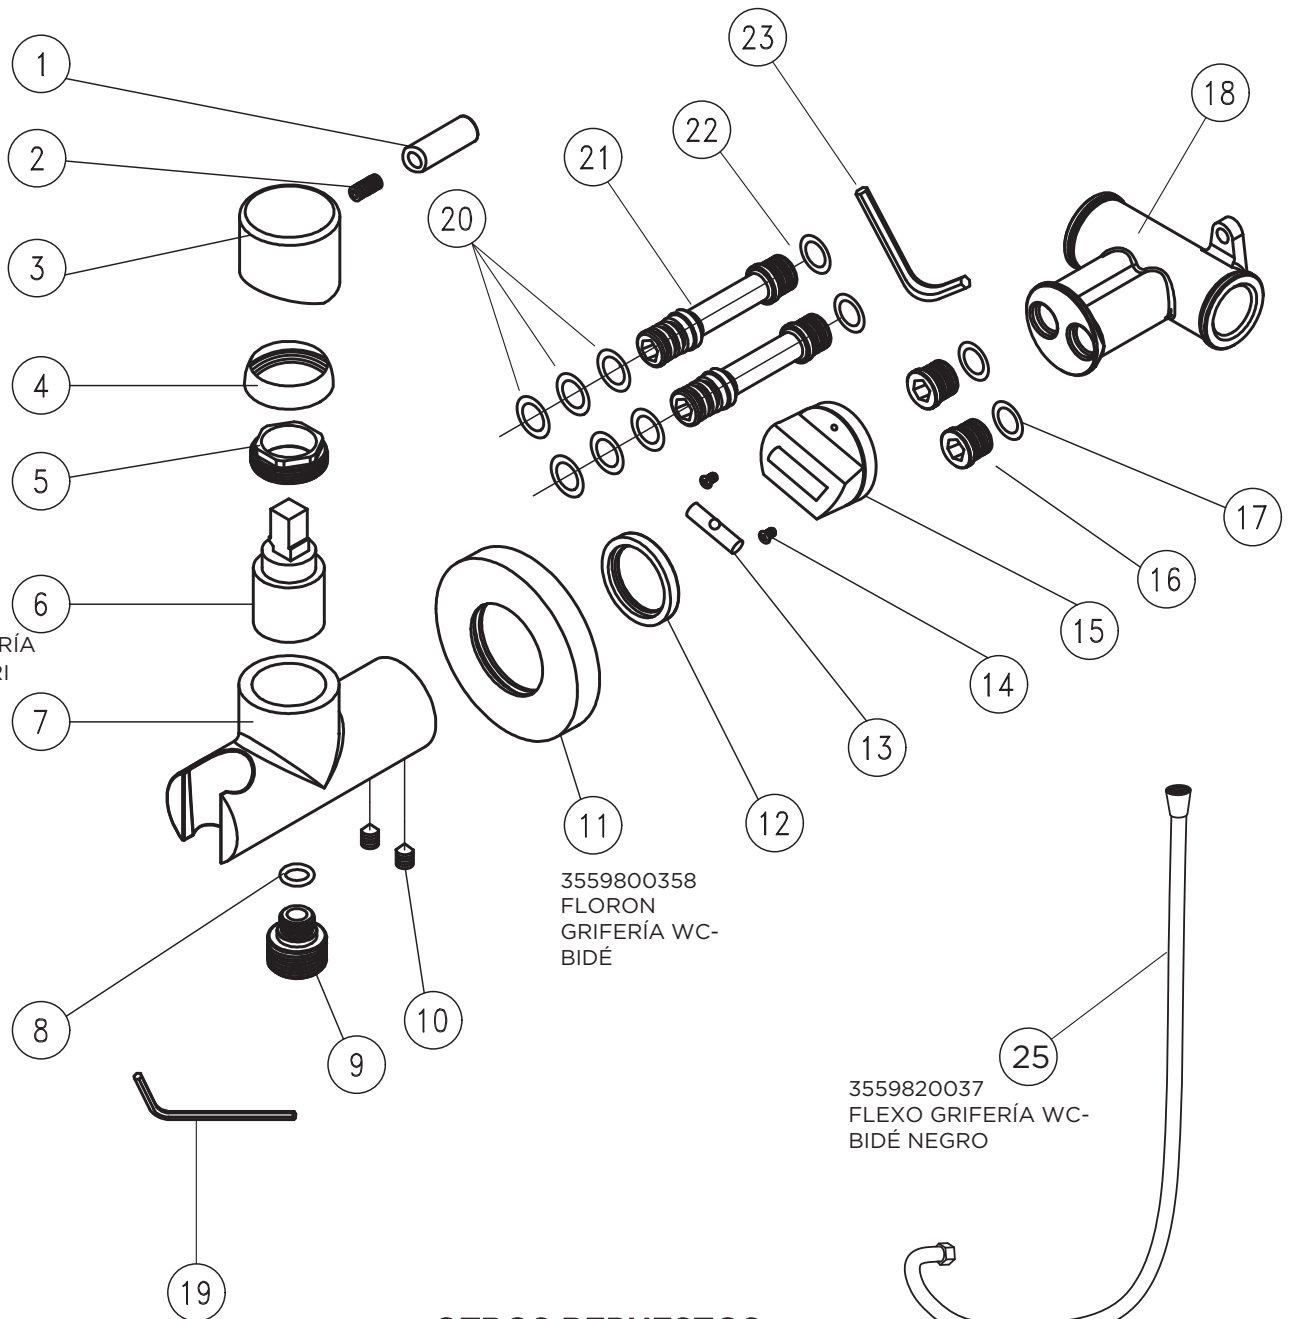

3558000810

GRIFERÍA EMPOTRADA WC-BIDÉ CAPRI NEGRO STILLO

3559830097
 CARTUCHO GRIFERÍA
 WC-BIDÉ CAPRI

3559800358
 FLORON
 GRIFERÍA WC-
 BIDÉ

3559820037
 FLEXO GRIFERÍA WC-
 BIDÉ NEGRO

OTROS REPUESTOS

3559800683
 MANERAL PARA KIT DUCHA WC NEGRO