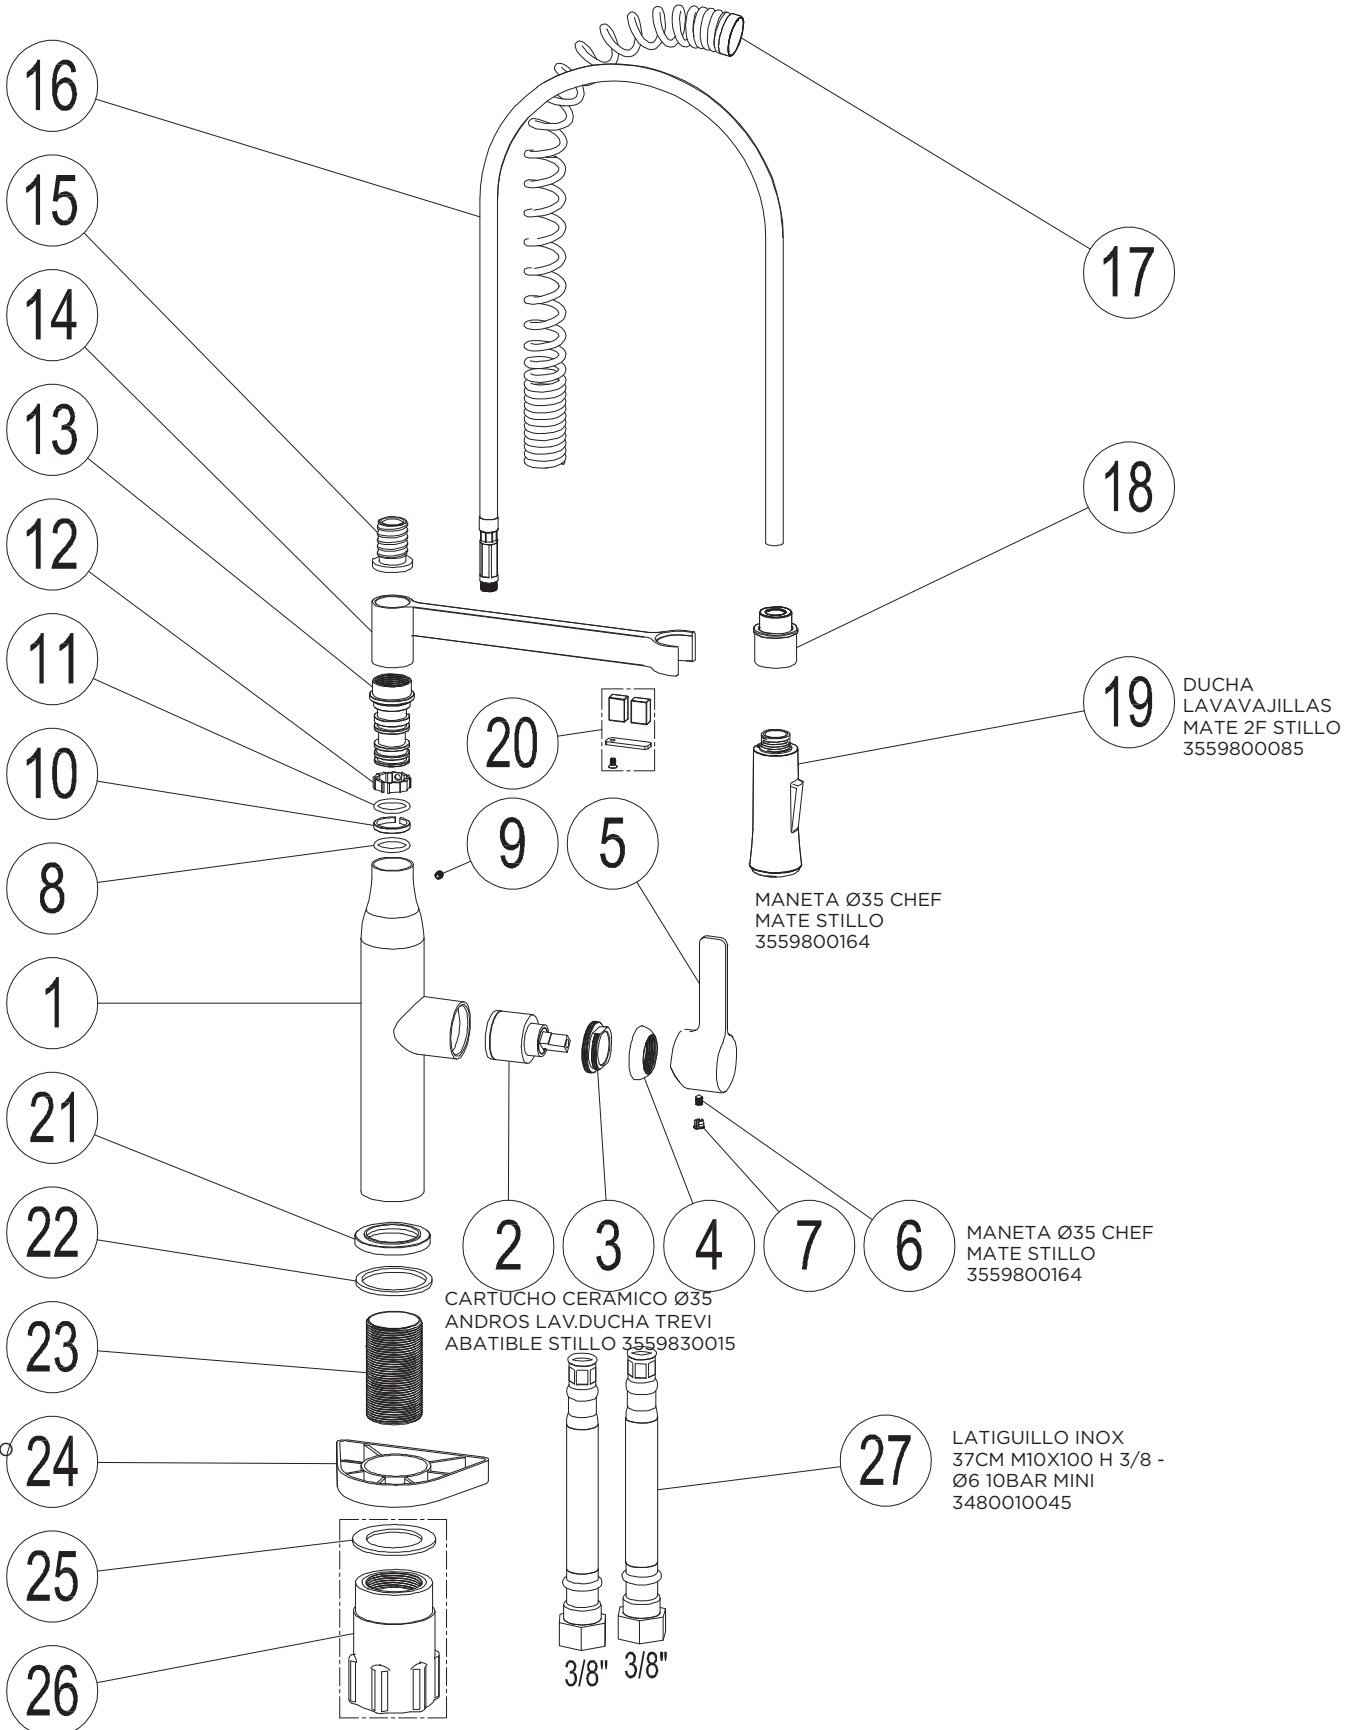

3559110025

MONOMANDO KITCHEN FREGADERO GIRATORIO MATE STILLO

Para aquellos repuestos sin código consultar con el distribuidor Saltoki Logístico Zaragoza