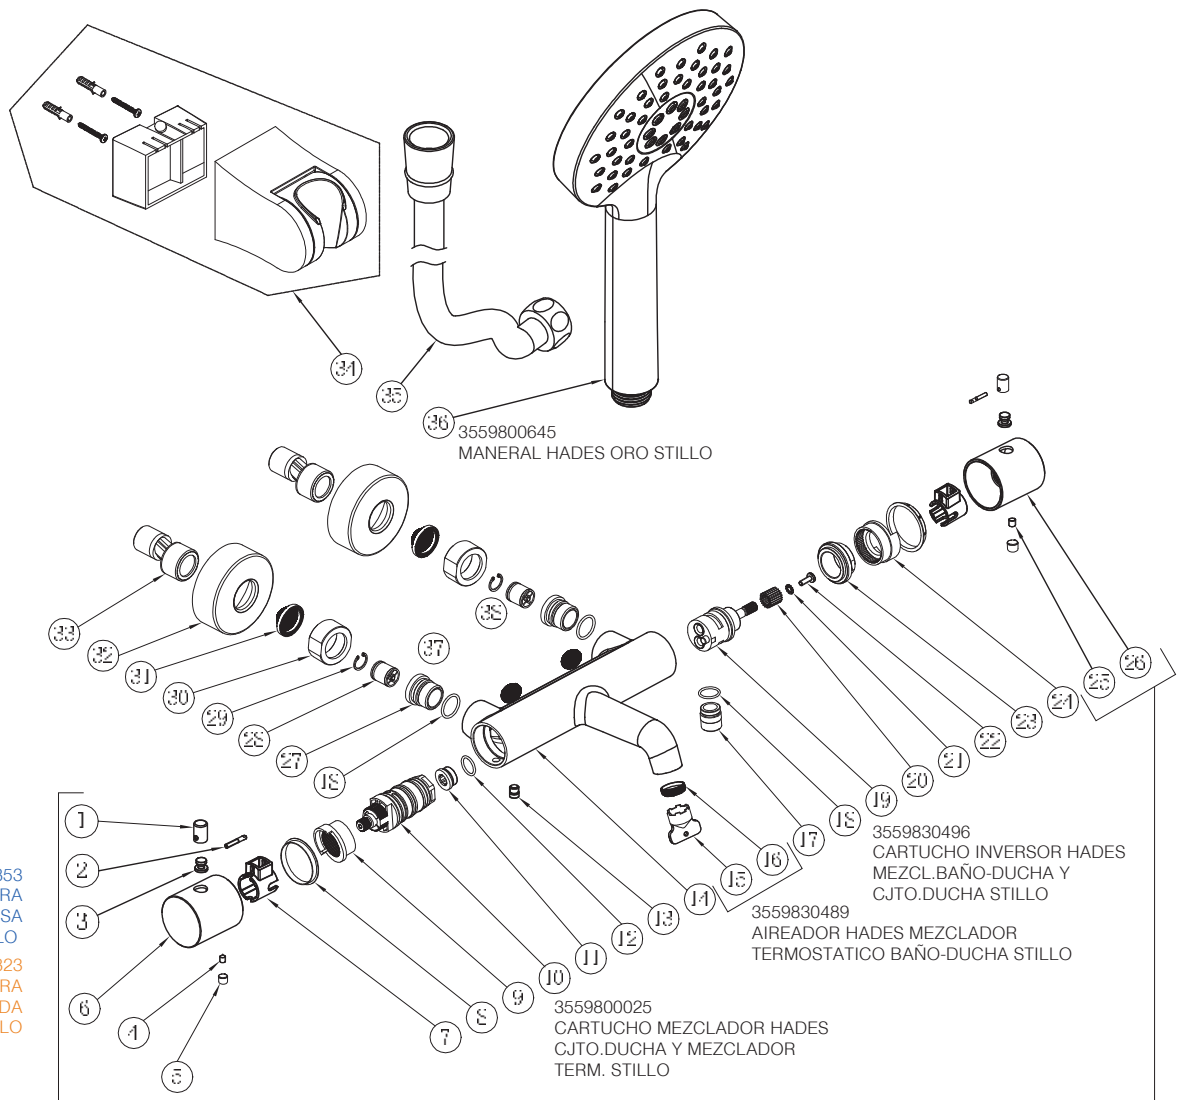

3553825400 (liso) - 3553826400 (moletado)

MEZCLADOR TERMOST. HADES BAÑO-DUCHA ORO STILLO

3559800853
MANETA HADES TEMPERATURA
TERMOSTATICO LISA
ORO STILLO

3559800823
MANETA HADES TEMPERATURA
TERMOSTATICO MOLETEADA
ORO STILLO

3559800645
MANERAL HADES ORO STILLO

3559830496
CARTUCHO INVERSOR HADES
MEZCL. BAÑO-DUCHA Y
CJTO. DUCHA STILLO

3559830489
AIREADOR HADES MEZCLADOR
TERMOSTATICO BAÑO-DUCHA STILLO

3559800025
CARTUCHO MEZCLADOR HADES
CJTO. DUCHA Y MEZCLADOR
TERM. STILLO

3559800852
MANETA HADES INVERSOR
TERMOSTATICO LISA ORO STILLO

3559800822
MANETA HADES INVERSOR
TERMOSTATICO MOLETEADA ORO STILLO