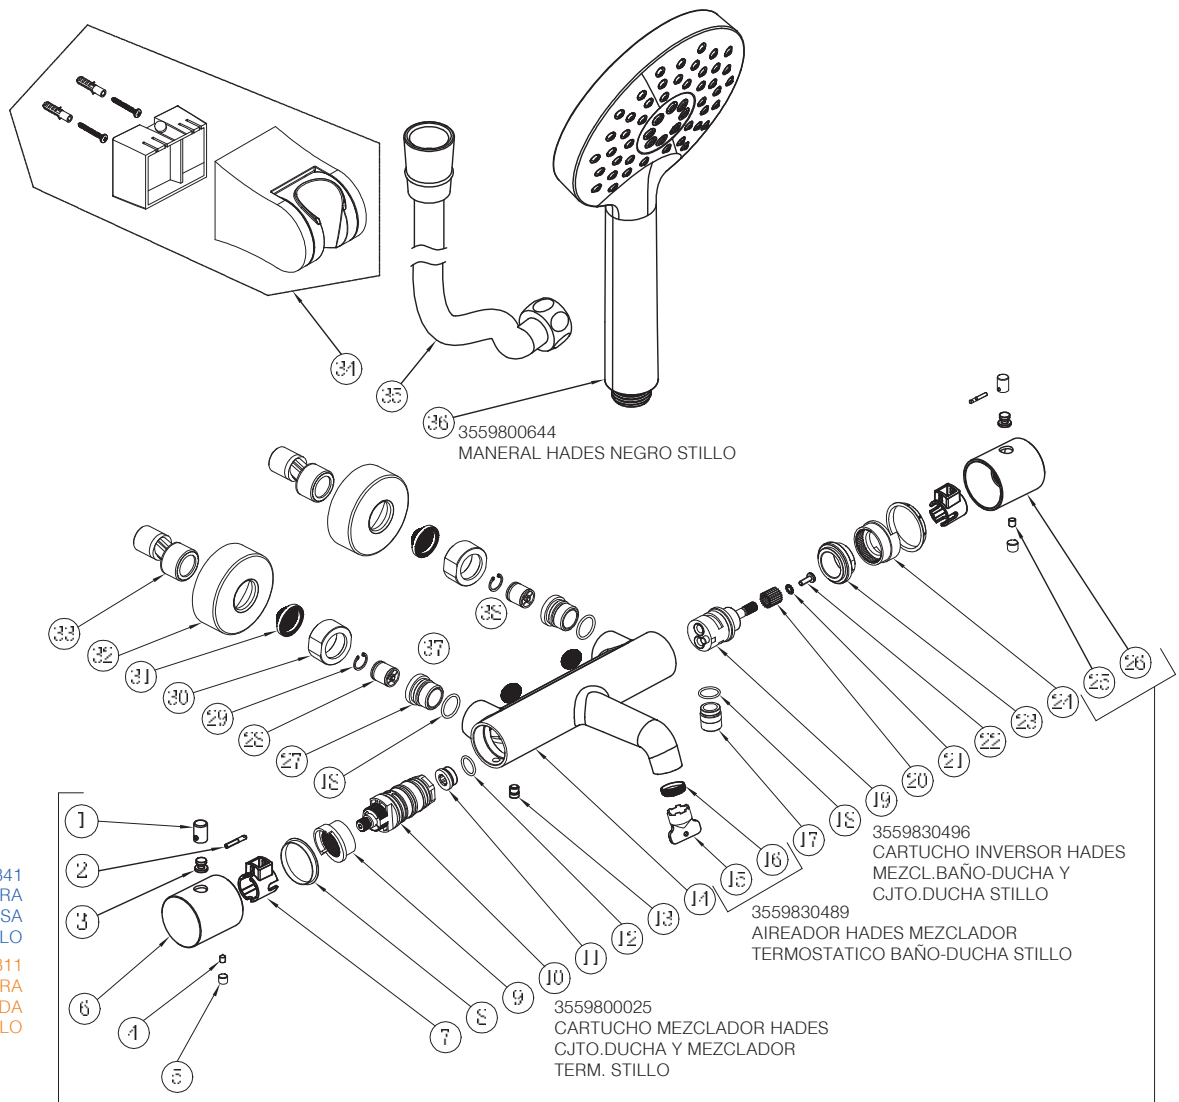

3553800400 (liso) - 3553801400 (moleteado)

MEZCLADOR TERMOST. HADES BAÑO-DUCHA NEGRO STILLO

3559800840
MANETA HADES INVERSOR
TERMOSTÁTICO LISA NEGRO STILLO

3559800810
MANETA HADES INVERSOR
TERMOSTÁTICO MOLETEADA NEGRO STILLO