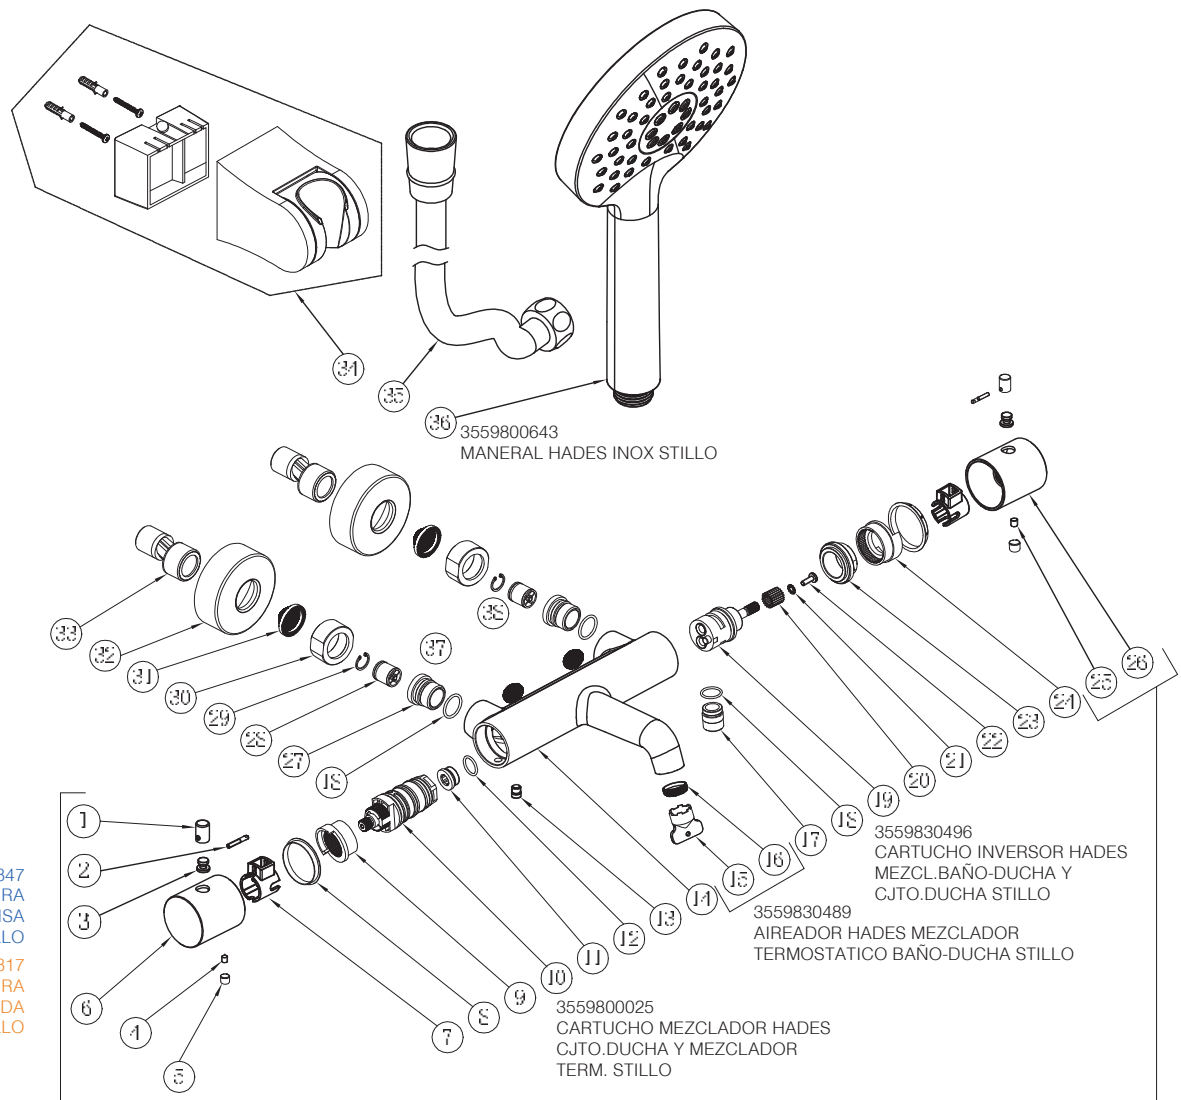

3553815400 (liso) - 3553816400 (moletado)

MEZCLADOR TERMOST. HADES BAÑO-DUCHA INOX STILLO

3559800847
MANETA HADES TEMPERATURA
TERMOSTÁTICO LISA
INOX STILLO

3559800817
MANETA HADES TEMPERATURA
TERMOSTÁTICO MOLETEADA
INOX STILLO

3559800846
MANETA HADES INVERSOR
TERMOSTÁTICO LISA
INOX STILLO

3559800816
MANETA HADES INVERSOR
TERMOSTÁTICO MOLETEADA
INOX STILLO