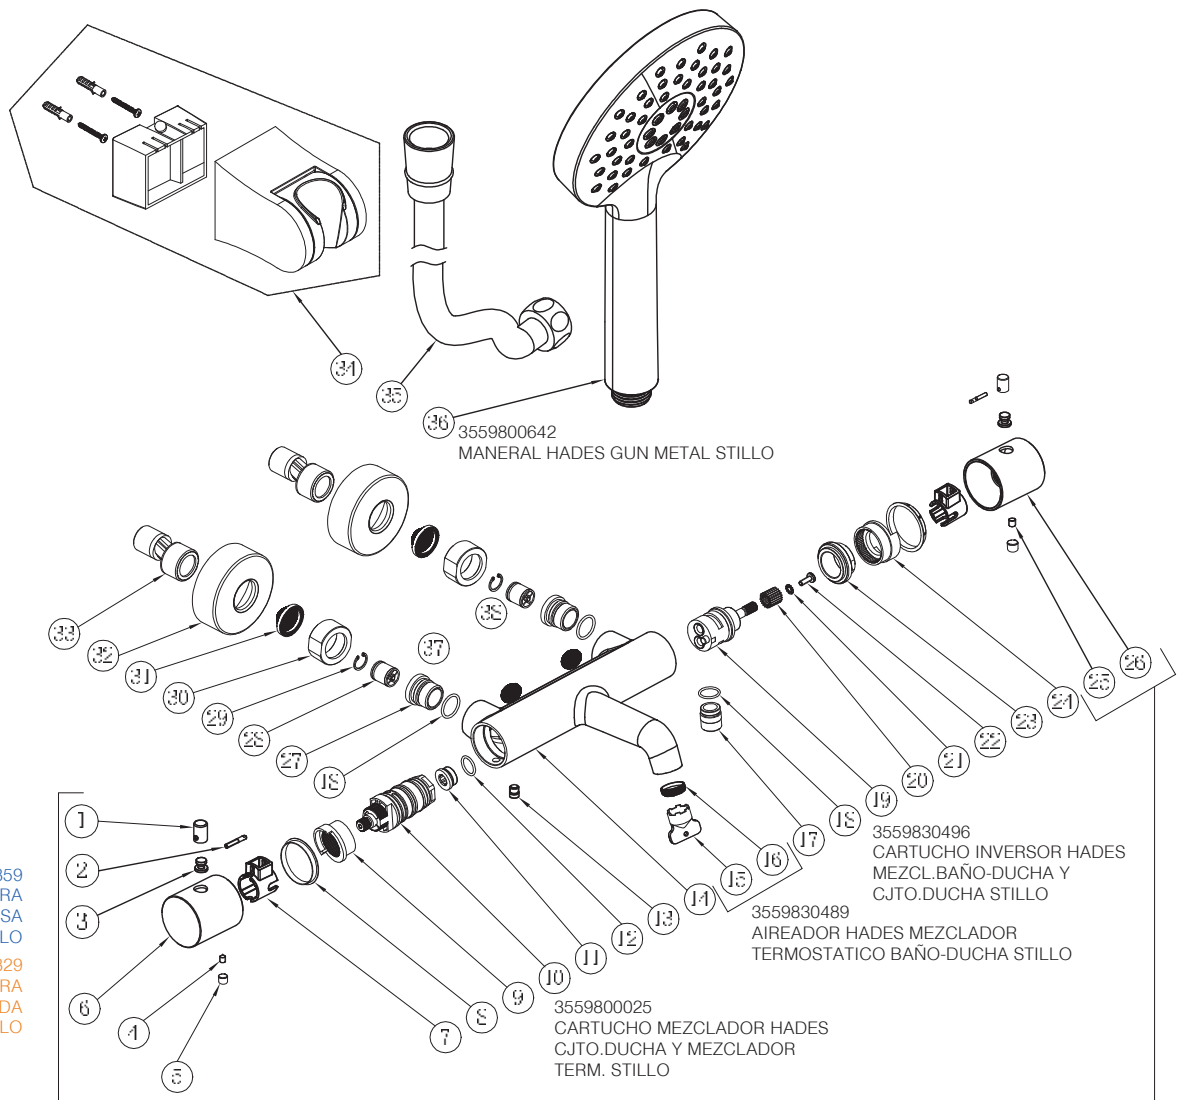

3553820400 (liso) - 3553821400 (moleteado)

MEZCLADOR TERM. HADES BAÑO-DUCHA GUN METAL STILLO

3559800858
MANETA HADES INVERSOR
TERMOST LISA GUN METAL
STILLO

3559800828
MANETA HADES INVERSOR
TERMOST MOLETEADA GUN METAL
STILLO