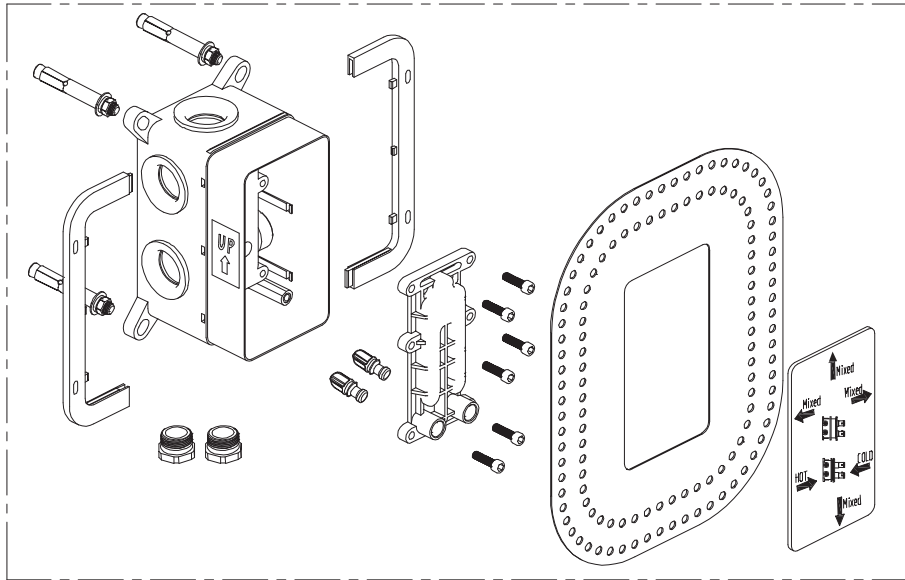

3552510115

MONOMANDO KIOS BAÑO/DUCHA 3-4V EMPOTRAR BOX CROMO STILLO

CARTUCHO
INVERSOR
CERAMICO 3-4V
BOX STILLO
3559830042

VOLANTE ON-OFF
TREVI STILLO
3559800177