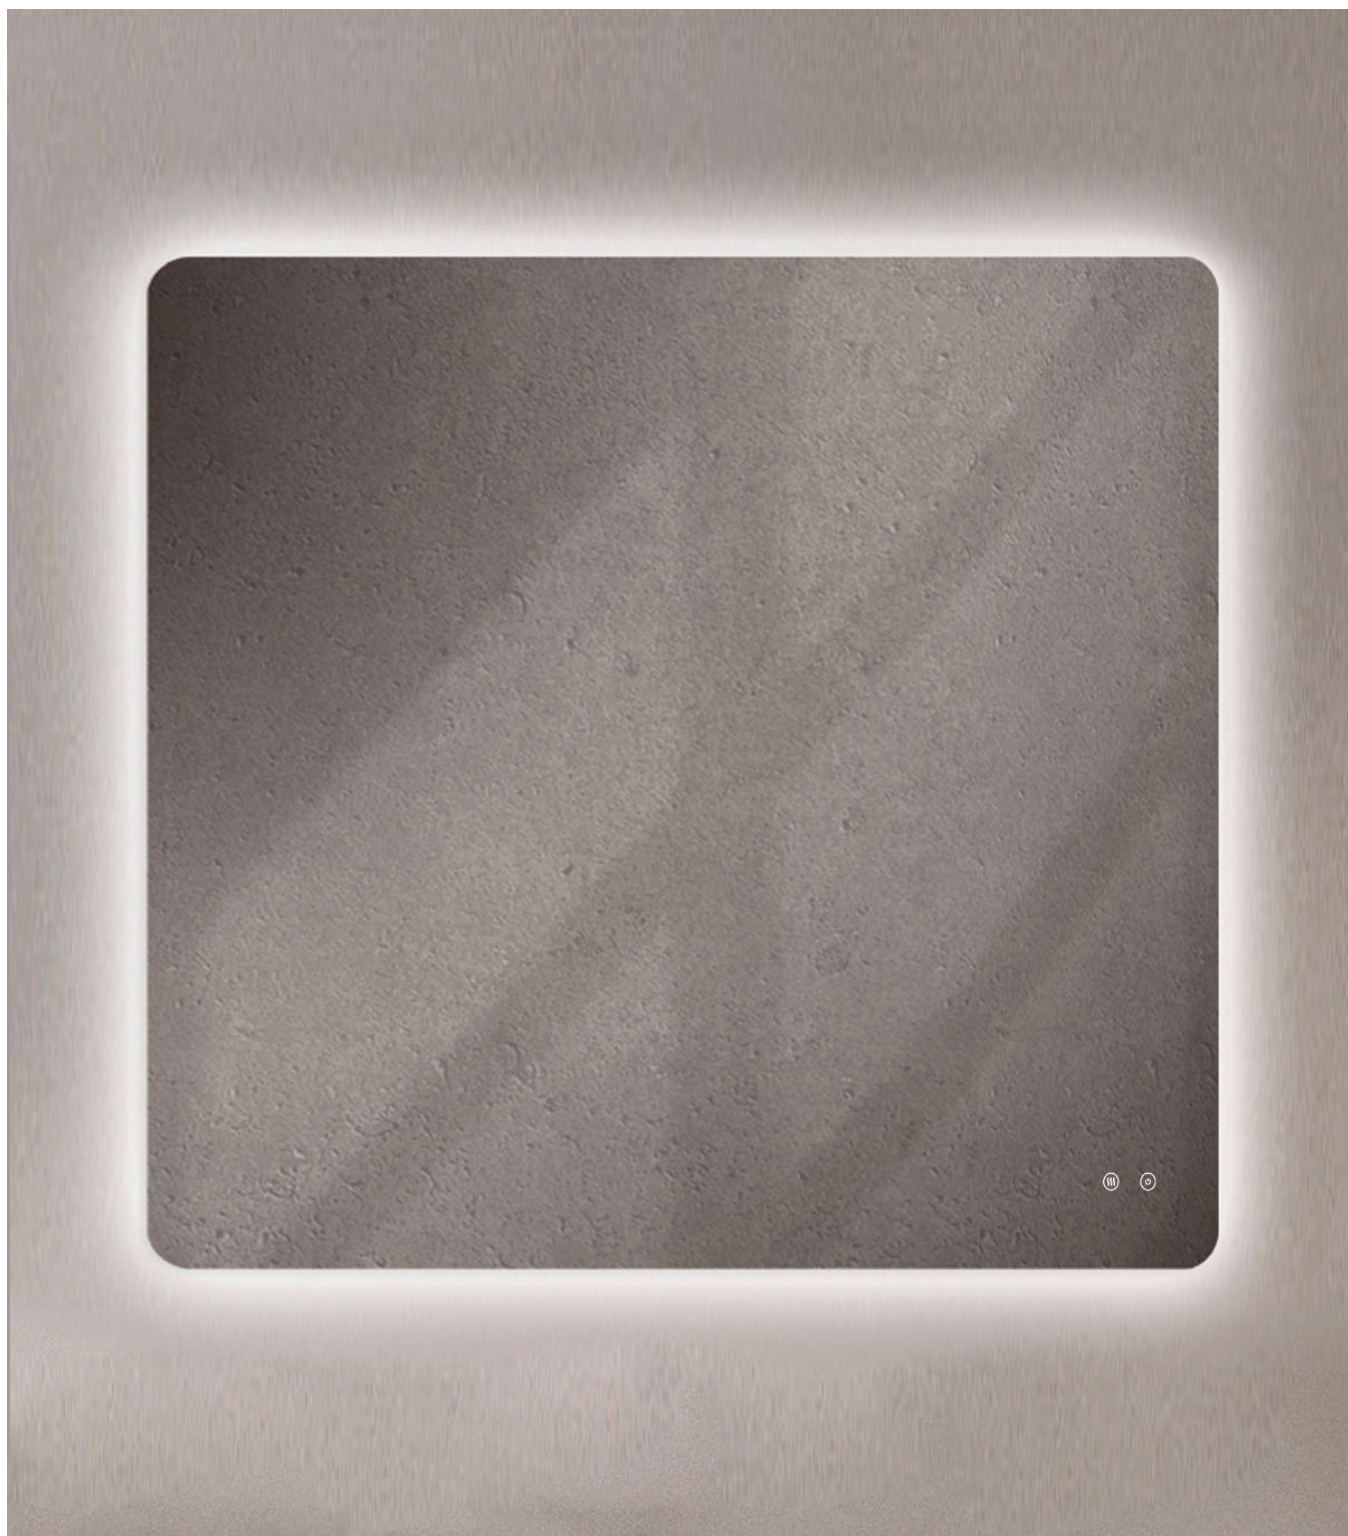

# RECTANGULAR

Liso canto romo retroiluminado

**stillo**

[www.bystillo.com](http://www.bystillo.com)

Espejo de baño rectangular con iluminación led.  
Disponible en stock con luz neutra (opcionalmente  
en luz cálida o fría)

## Características

- Espejos retroiluminados con tira LED COB de 480 led/m.
- Temperatura por defecto del espejo es de 4.200K luz neutra.
- Espesor de luna 4 mm.
- La versión sin touch es reversible (horizontal/vertical).
- Perfil trasero de aluminio.
- Bolsa de tacos y alcayata incluida.
- Certificado europeo, ahorro energético y eficiencia energética.
- Este espejo está disponible en 3 versiones: sin sensor touch, con 1 sensor touch en la luna (para encendido/apagado y variación de la intensidad de la iluminación) y con 2 sensores touch (uno para encendido/apagado de la iluminación y otro para el antivaho).