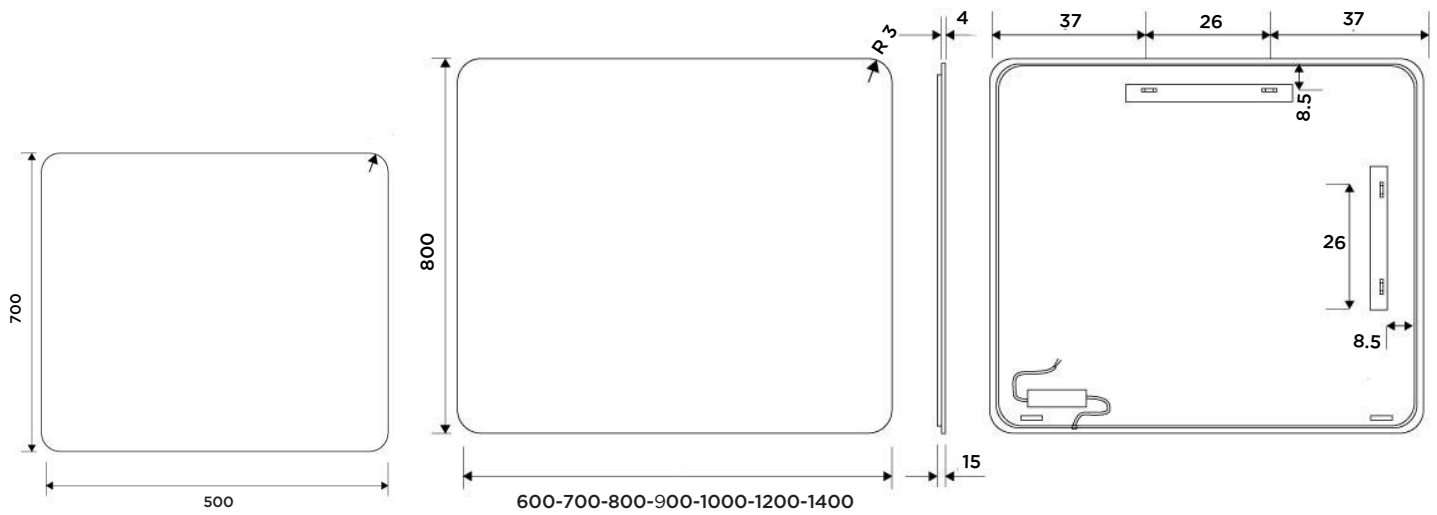

#### MEDIDAS (mm)

LARGO X ALTO	POTENCIA	LUMENES	CÓDIGO
500 x 700 mm	12	1.200 LM	3350038002
600 x 800 mm	26,40	2.640 LM	3350038003
700 x 800 mm	30,91	3.091 LM	3350038004
800 x 800 mm	32,83	3.283 LM	3350038005
900 x 800 mm	34,75	3.475 LM	3350038006
1.000 x 800 mm	36,67	3.667 LM	3350038007
1.200 x 800 mm	40,51	4.051 LM	3350038008
1.400 x 800 mm	42,40	4.240 LM	3350035696

#### MEDIDAS (mm)

LARGO X ALTO	POTENCIA	LUMENES	CÓDIGO
500 x 700 mm	12	1.200 LM	3350038009
600 x 800 mm	26,40	2.640 LM	3350038010
700 x 800 mm	30,91	3.091 LM	3350038011
800 x 800 mm	32,83	3.283 LM	3350038012
900 x 800 mm	34,75	3.475 LM	3350038013
1.000 x 800 mm	36,67	3.667 LM	3350038014
1.200 x 800 mm	40,51	4.051 LM	3350038015
1.400 x 800 mm	42,40	4.240 LM	3350035697

#### MEDIDAS (mm)

LARGO X ALTO	POTENCIA	LUMENES	CÓDIGO	W ANTIVAH0
500 x 700 mm	12	1.200 LM	3350038016	16 W
600 x 800 mm	26,40	2.640 LM	3350038017	16 W
700 x 800 mm	30,91	3.091 LM	3350038018	30 W
800 x 800 mm	32,83	3.283 LM	3350038019	30 W
900 x 800 mm	34,75	3.475 LM	3350038020	46 W
1.000 x 800 mm	36,67	3.667 LM	3350038021	46 W
1.200 x 800 mm	40,51	4.051 LM	3350038022	70 W
1.400 x 800 mm	42,40	4.240 LM	3350035698	70 W

# stillo

Medidas (mm)

Foto de detalle

FRONTAL DEL ESPEJO

TRASERA DEL ESPEJO CON TIRA INTERIOR LED COB

Imagen de producto