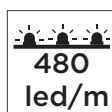

## Características

- Espejos retroiluminados con tira LED COB de 480 led/m.
- Temperatura por defecto del espejo es de 4.200K luz neutra.
- Espesor de luna 4 mm.
- La versión sin touch es reversible (horizontal/vertical).
- Perfil trasero de aluminio.
- Bolsa de tacos y alcayata incluida.
- Certificado europeo, ahorro energético y eficiencia energética.
- Este espejo está disponible en 3 versiones: sin sensor touch, con 1 sensor touch en la luna (para encendido/apagado y variación de la intensidad de la iluminación) y con 2 sensores touch (uno para encendido/apagado de la iluminación y otro para el antivaho).

#### MEDIDAS (mm)

LARGO X ALTO	POTENCIA	LUMENES	CÓDIGO
500 x 700 mm	12	1.200 LM	3350038002
600 x 800 mm	26,40	2.640 LM	3350038003
700 x 800 mm	30,91	3.091 LM	3350038004
800 x 800 mm	32,83	3.283 LM	3350038005
900 x 800 mm	34,75	3.475 LM	3350038006
1.000 x 800 mm	36,67	3.667 LM	3350038007
1.200 x 800 mm	40,51	4.051 LM	3350038008
1.400 x 800 mm	42,40	4.240 LM	3350035696

#### MEDIDAS (mm)

LARGO X ALTO	POTENCIA	LUMENES	CÓDIGO
500 x 700 mm	12	1.200 LM	3350038009
600 x 800 mm	26,40	2.640 LM	3350038010
700 x 800 mm	30,91	3.091 LM	3350038011
800 x 800 mm	32,83	3.283 LM	3350038012
900 x 800 mm	34,75	3.475 LM	3350038013
1.000 x 800 mm	36,67	3.667 LM	3350038014
1.200 x 800 mm	40,51	4.051 LM	3350038015
1.400 x 800 mm	42,40	4.240 LM	3350035697