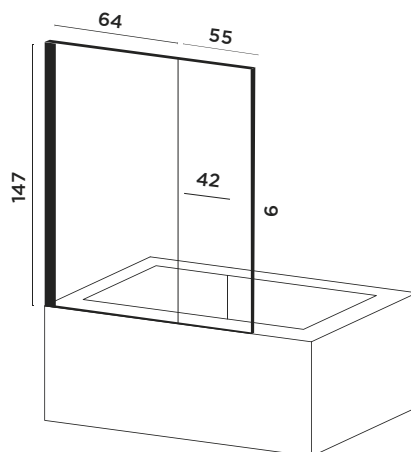

3
AÑOS
GARANTÍA

Características

- Mampara frontal para bañera con un fijo + puerta abatible.
- Altura estándar 147 cm.
- Fácil limpieza.
- Recomendado para baños espaciosos.
- Perfil de compensación: 2 cm máximo por perfil.
- Toallero de latón incluido.

Materiales

- Vidrio termoendurecido de 5 mm de grosor.
- Perfilera de aluminio de 30 mm por cada lado.
- Tornillería de acero inoxidable.

ALTURA
1,47 M

ESPESOR VIDRIO
5 MM

Perfiles

Plata
brillo

Medidas (cm)

Doble: 2 Hojas / 1 Fija + 1 Abatible con Toallero de 42 Cm

Altura 1.470 mm. Vidrio 5 mm.

CÓDIGO	DIMENSIONES (mm)	RANGO DE INSTALACIÓN	
		MÍNIMO (mm)	MÁXIMO (mm)
3300030030	1180 (640+540)	1.180	1.180

Barra sujección 3309905025 recomendada para mamparas de bañera de cristal de dos hojas.