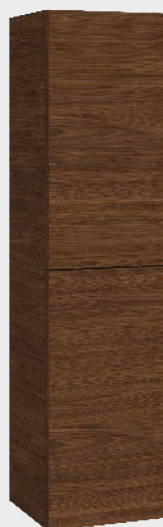

# COLUMNA MIXE MODULAR

**stillo**

Muebles auxiliares

[www.bystillo.com](http://www.bystillo.com)

**BLANCO MATE**

**ROBLE NATURAL**

**ANTRACITA**

**NOGAL VICENZA**

### CÓDIGO

**IZQUIERDA**

Blanco mate

3350054050

3350054055

Roble natural

3350054051

3350054056