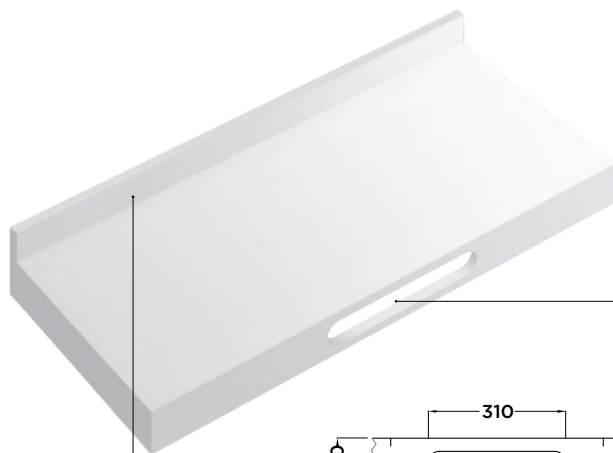

Mobiliario

NIVAL ENCIMERA CON FALDÓN

Encimeras para muebles

stillo

www.bystillo.com

Encimera con faldón de la familia Nival pensada para la utilización de lavabos de sobre encimera o como balda adicional.

NIVAL ENCIMERA CON FALDÓN

Descripción del producto

- Encimera con faldón de 100 mm de espesor, fabricada con plancha de Solid Surface de 12 mm de espesor.
- Acabado Blanco mate.
- El taladro para el grifo no viene hecho. Puede realizarse con herramienta convencional para madera.

Acabado

Medidas (mm)

Blanco mate

CÓDIGO	MEDIDAS (MM)
3350027146	600 x 460 x 100
3350027009	700 x 460 x 100
3350027010	800 x 460 x 100
3353500132	900 x 460 x 100
3359904113	1000 x 460 x 100
3350027012	1200 x 460 x 100
3350027148	1300 x 460 x 100
3350027149	1400 x 460 x 100
3350027150	1500 x 460 x 100
3350027151	1600 x 460 x 100
3350027152	1700 x 460 x 100
3350027153	1800 x 460 x 100
3350027154	1900 x 460 x 100
3350027155	2000 x 460 x 100

Lavabos, Espejos y Grifos no incluidos.

NIVAL ENCIMERA CON FALDÓN

stillo

Opción Copete

- Copete trasero. Altura de 70 mm, espesor de 12 mm.
- Piezas servidas según ancho/profundidad del lavabo y posibilidad de pieza a medida (facturación mínima 450 mm)