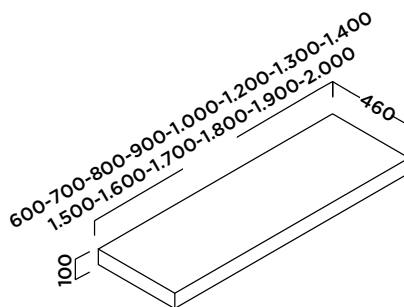

Mobiliario

NIVAL ENCIMERA CON FALDÓN

Encimeras para muebles

stillo

www.bystillo.com

Encimera con faldón de la familia Nival pensada para la utilización de lavabos de sobre encimera o como balda adicional.

NIVAL ENCIMERA CON FALDÓN

Descripción del producto

- Encimera con faldón de 100 mm de espesor, fabricada con plancha de Solid Surface de 12 mm de espesor.
- Acabado Blanco mate.
- El taladro para el grifo no viene hecho. Puede realizarse con herramienta convencional para madera.

Acabado

Medidas (mm)

Blanco mate

CÓDIGO	MEDIDAS (MM)
3350027146	600 x 460 x 100
3350027009	700 x 460 x 100
3350027010	800 x 460 x 100
3353500132	900 x 460 x 100
3359904113	1000 x 460 x 100
3350027012	1200 x 460 x 100
3350027148	1300 x 460 x 100
3350027149	1400 x 460 x 100
3350027150	1500 x 460 x 100
3350027151	1600 x 460 x 100
3350027152	1700 x 460 x 100
3350027153	1800 x 460 x 100
3350027154	1900 x 460 x 100
3350027155	2000 x 460 x 100

MEDIDA (mm)	CÓDIGO
A medida	3350027900
448 (copete lateral)	3350027905
500	3350027906
600	3350027907
700	3350027908
800	3350027909
900	3350027910
1000	3350027911
1100	3350027912
1200	3350027913
1300	3350027914
1400	3350027915
1500	3350027916
1600	3350027917
1700	3350027918
1800	3350027919
1900	3350027920
2000	3350027921