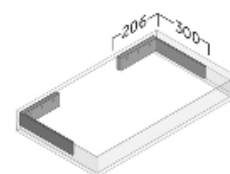

Incluye

- Incluye juego de dos escuadras de sujeción a pared suficiente para una instalación óptima.
- Las medidas de 1500 mm o superiores incluyen 2 juegos de escuadras.
- Juego de dos escuadras adicional: 3350080750.