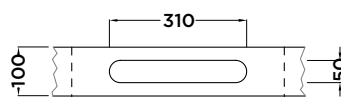

NIVAL ENCIMERA CON FALDÓN

stillo