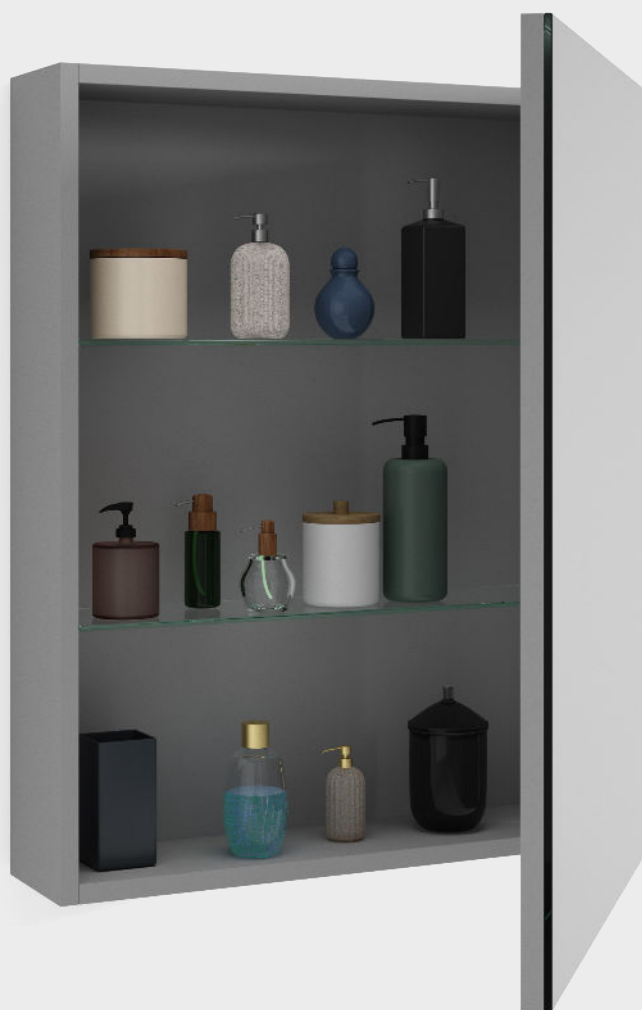

Espejos

CAMERINO

Con armario

stillo

www.bystillo.com

Acabado metalizado. Puertas espejo y repisas internas de vidrio regulables en altura.

Características

- Armario con puertas espejo.
- Grosor del cristal de 3 mm.
- Grosor de puertas de 12 mm.
- Estantes de cristal **no regulables en altura**.
- Laterales de madera en acabado neutro.

CAMERINO

MEDIDAS (mm)	CÓDIGO
450 x 680 mm	3350045118
550 x 680 mm	3350045119
600 x 680 mm	3350045120
700 x 680 mm	3350045121
800 x 680 mm	3350045122

Medidas (mm)

Espejos

CAMERINO

stillo

Imágenes de producto