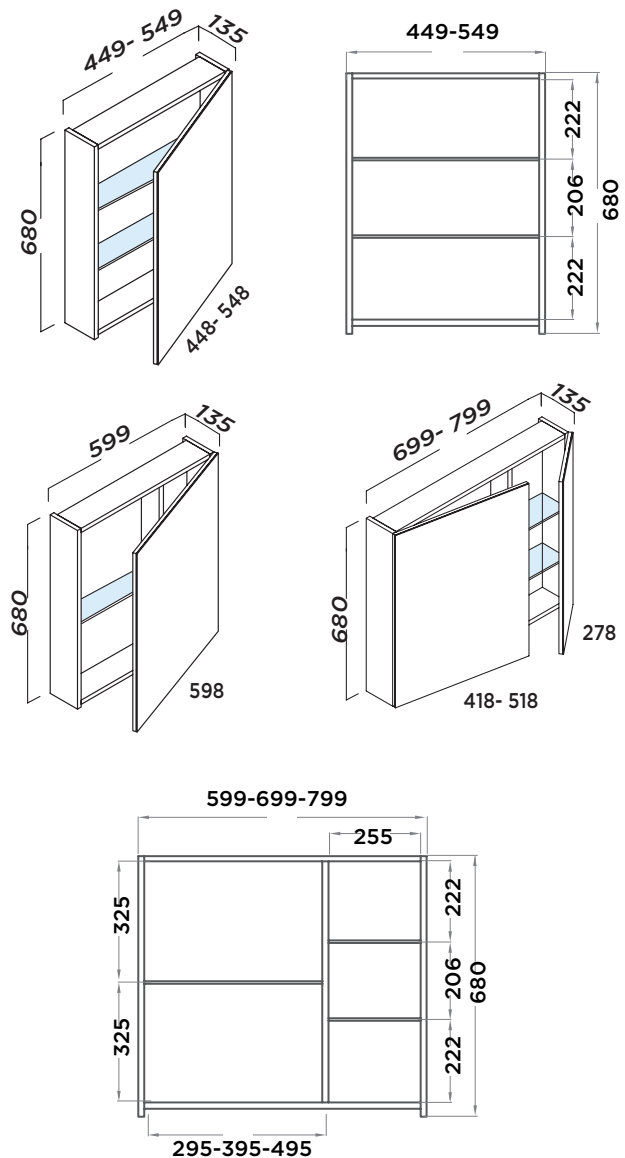

Espejos

CAMERINO

Con armario

stillo

www.bystillo.com

Acabado metalizado. Puertas espejo y repisas internas de vidrio regulables en altura.

Características

- Armario con puertas espejo.
- Grosor del cristal de 3 mm.
- Grosor de puertas de 12 mm.
- Estantes de cristal **no regulables en altura**.
- Laterales de madera en acabado neutro.

CAMERINO

MEDIDAS (mm)	CÓDIGO
450 x 680 mm	3350045118
550 x 680 mm	3350045119
600 x 680 mm	3350045120
700 x 680 mm	3350045121
800 x 680 mm	3350045122

Medidas (mm)

Espejos

CAMERINO

stillo

Imágenes de producto