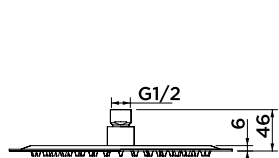

Cromo
3553810860

Inox
3553815860

Negro mate
3553800860

Oro
3553825860

Gun Metal
3553820860

Medidas (mm)

Accesorios de ducha

ROCIADOR ORIENTABLE Ø250 mm.

Boquillas de silicona fáciles de limpiar.

Cromo

Inox

Negro mate

Oro

Gun Metal

MANERAL DE DUCHA Ø120 mm.

Boquillas de silicona fáciles de limpiar.