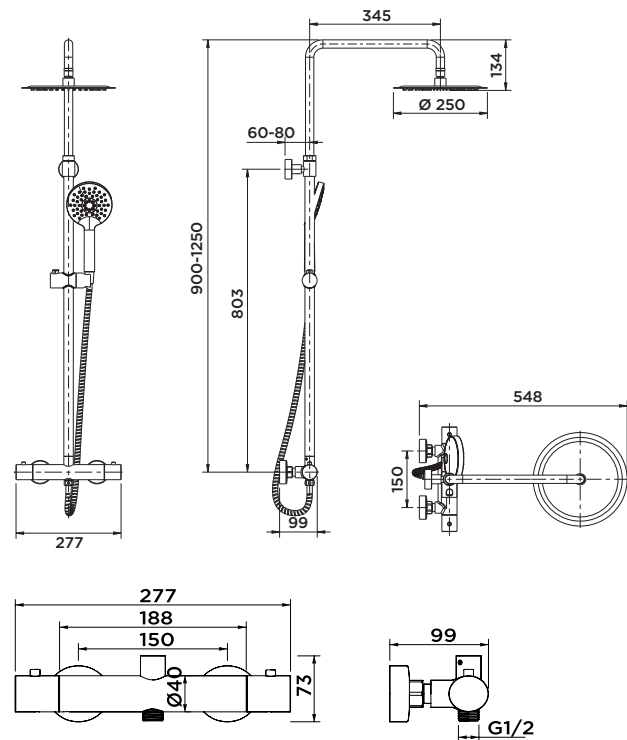

stillo

Características

- Altura de la barra 900-1250 mm.
- Cuerpo frío (sistema anti-quemaduras).
- Tope de seguridad 38°.
- Caudal reducido:
 - Rociador: 14 l/min.
 - Maneral: 10,6 l/min.
- Presión max. Trabajo 5 bar.

Cromo
3553810860

Inox
3553815860

Negro mate
3553800860

Oro
3553825860

Gun Metal
3553820860

Medidas (mm)

Accesorios de ducha

ROCIADOR ORIENTABLE Ø250 mm.

Boquillas de silicona fáciles de limpiar.

Cromo

Inox

Negro mate

Oro

Gun Metal

MANERAL DE DUCHA Ø120 mm.

Boquillas de silicona fáciles de limpiar.