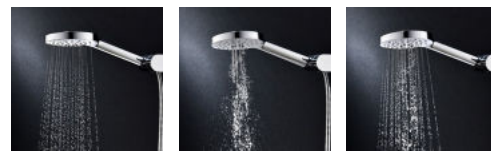

ORO

GUN METAL

Cinco acabados y dos tipos de manetas, todo combinable entre sí. Esta versatilidad permite crear un grifo totalmente personalizado y aporta una dosis irresistible de variedad y elegancia.

Ducha HADES

stillo

Características

- Altura de la barra 900-1250 mm.
- Cuerpo frío (sistema anti-quemaduras).
- Tope de seguridad 38°.
- Caudal reducido:
 - Rociador: 14 l/min.
 - Maneral: 10,6 l/min.
- Presión max. Trabajo 5 bar.

Incluye:

- Recubrimiento electrolítico.
- Tratamiento antical.
- Inversor integrado.
- Barra telescópica.
- Soporte deslizante y regulable en altura.

Tecnología

Permite reducir el consumo de agua hasta un 60%.

TRATAMIENTO
PVD

Para los acabados; inox, negro y gun metal. Mejora la durabilidad y estética del producto.

Maneral de ducha 3 funciones

Lluvia

Masaje

Mixe

Acabados

CUERPO DE DUCHA