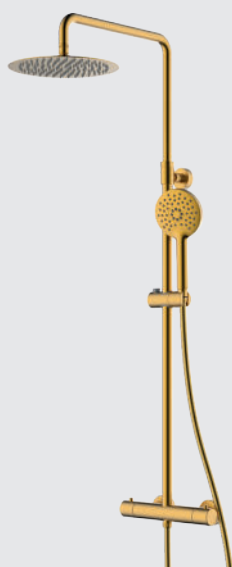

Ducha

HADES

Conjunto ducha termostático

stillo

www.bystillo.com

CROMO

NEGRO MATE

INOX

ORO

GUN METAL

Cinco acabados y dos tipos de manetas, todo combinable entre sí. Esta versatilidad permite crear un grifo totalmente personalizado y aporta una dosis irresistible de variedad y elegancia.

Ducha HADES

stillo

Características

- Altura de la barra 900-1250 mm.
- Cuerpo frío (sistema anti-quemaduras).
- Tope de seguridad 38°.
- Caudal reducido:
 - Rociador: 14 l/min.
 - Maneral: 10,6 l/min.
- Presión max. Trabajo 5 bar.

Boquillas de silicona fáciles de limpiar.

Cromo

Inox

Negro mate

Oro

Gun Metal

MANERAL DE DUCHA Ø120 mm.

Boquillas de silicona fáciles de limpiar.