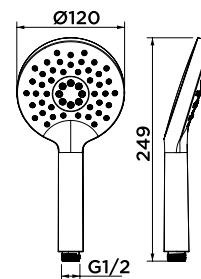

FLEXO CON FUNCIÓN ANTI-TWIST Y PVC*