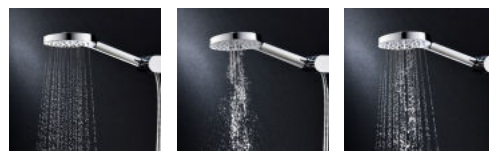

Ducha

CAPRI

Conectable a bañera

stillo

www.bystillo.com

Crea un espacio de ducha dentro de tu bañera, añadiendo un hermoso conjunto completo a tu grifo de baño-ducha.

Ducha HADES

stillo

Características

- Altura de la barra 1.257 mm.
- Material del rociador; ABS.
- Material ducha de mano: ABS.
- Caudal reducido:
- - Rociador: 9,3 l/min.
- - Maneral: 8,9 l/min.
- Tratamiento antical.
- Inversor integrado a caño.
- Presión max. Trabajo 5 bar.
- Fácil limpieza.
- No requiere cambio de grifería.

Incluye:

- Rociador orientable de Ø200 mm.
- Maneral de ducha de Ø120 mm.
- Soporte deslizante y regulable en altura.
- Flexible 1,5 m.
- Flexible conexión al grifo 0,8 cm.

Tecnología

Permite reducir el consumo de agua hasta un 60%.

Maneral de ducha 3 funciones

Lluvia

Masaje

Mixe

Acabado

Cromo
3558000900

Medidas (mm)