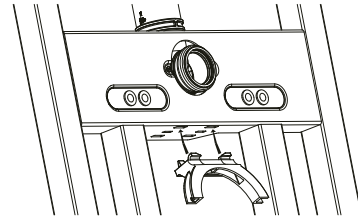

Sistemas de instalación

BASTIDOR WC

stillo

Bastidor WC SENSOR 8 cm doble descarga 3/6l

www.bystillo.com

Al ocultar la cisterna tras la pared, sólo queda a la vista el inodoro suspendido y el pulsador de descarga. Actualmente en el mercado existe una amplia gama de elegantes placas de accionamiento que se ajustan a cualquier estilo de baño.

Sistemas de instalación

BASTIDOR WC

stillo

Características

- Válido para pared de obra y ligera.
- Válido para conexión a cualquier tipo de desagüe.
- Válido para cualquier tipo de inodoro suspendido.
- La brida de sujeción del manguito tiene varias posiciones para permitir su giro y colocar el bastidor alejado del lugar de evacuación.

LLAVE DE CORTE ANTICAL. ASEGURA QUE EN EL FUTURO NO SE BLOQUEARÁ POR EL EFECTO DE ACUMULACIÓN DE LA CAL

→ 8 ←

BASTIDOR DE 8 CM DE PROFUNDIDAD. ADAPTABLE A TODO TIPO DE ESPACIOS

PATAS CON FRENO Y REGULABLES EN ALTURA. PUEDE SER INSTALADO POR UNA PERSONA

CONFIGURADO A 3/6 LITROS DE SERIE, CON POSIBILIDAD DE LIMITARLO A 3/4'5 LITROS

COMPATIBLE CON TODOS LOS INODOROS DEL MERCADO (180-230MM)

OPERACIÓN SILENCIOSA

PERFIL METÁLICO CON CAPACIDAD DE RESISTENCIA DE 400 KG, SEGÚN NORMATIVA