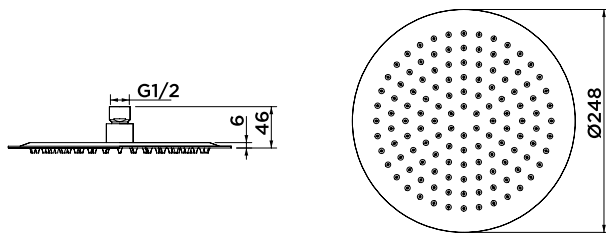

Accesorios de ducha

ROCIADOR ORIENTABLE Ø250 mm.

Boquillas de silicona fáciles de limpiar.

Cromo

Inox

Negro mate

Oro

Gun Metal

MANERAL DE DUCHA Ø120 mm.

Boquillas de silicona fáciles de limpiar.

Cromo

Inox

Negro mate

Oro

Gun Metal

FLEJO CON FUNCIÓN ANTI-TWIST Y PVC*