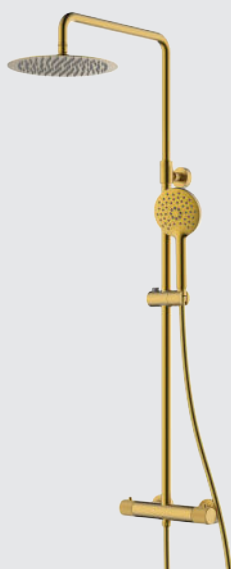

Ducha

HADES

Conjunto ducha termostático
maneta moleteada

stillo

www.bystillo.com

CROMO

NEGRO MATE

INOX

ORO 860

GUN METAL

Cinco acabados y dos tipos de manetas, todo combinable entre sí. Esta versatilidad permite crear un grifo totalmente personalizado y aporta una dosis irresistible de variedad y elegancia.

Accesorios de ducha

ROCIADOR ORIENTABLE Ø250 mm.

Boquillas de silicona fáciles de limpiar.

Cromo

Inox

Negro mate

Oro

Gun Metal

MANERAL DE DUCHA Ø120 mm.

Boquillas de silicona fáciles de limpiar.

Cromo

Inox

Negro mate

Oro

Gun Metal

FLEJO CON FUNCIÓN ANTI-TWIST Y PVC*