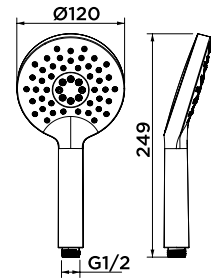

Accesorios de ducha

ROCIADOR ORIENTABLE Ø250 mm.

Boquillas de silicona fáciles de limpiar.

Cromo

Inox

Negro mate

Oro

Gun Metal

MANERAL DE DUCHA Ø120 mm.

Boquillas de silicona fáciles de limpiar.

Cromo

Inox

Negro mate

Oro

Gun Metal

FLEJO CON FUNCIÓN ANTI-TWIST Y PVC*