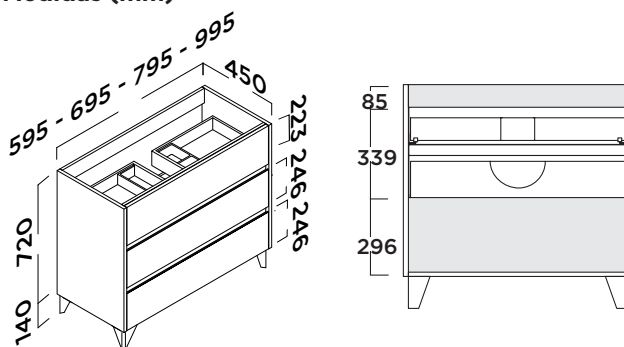

Cajones y herrajes

- Mueble de dos cajones de madera con guías ocultas
- marca Hettich.
- Regulación de los frentes lateral y en altura.
- Cajones de extracción parcial.
- Cierre amortiguado.
- Carga máxima de los cajones de 30 kg.

Acabados

Lacado
Blanco brillo

Laminado
Roble natural

Laminado
Pino gris

Medidas (mm)

MOBILIARIO	CÓDIGO	CÓDIGO	CÓDIGO	CÓDIGO
	MUEBLE 60	MUEBLE 70	MUEBLE 80	MUEBLE 100
Blanco brillo	3350005720	3350005725	3350005730	3350005735
Roble natural	3350005722	3350005727	3350005732	3350005737
Pino gris	3350005721	3350005726	3350005731	3350005736