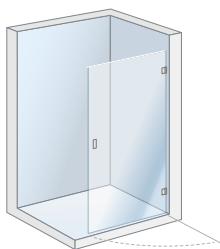

Mamparas
TOP

stillo

Mampara de ducha frontal abatible con lateral

www.bystillo.com

Mampara Top Plata Brillo + Conjunto de ducha termostático Trevi con repisa Cromo

Soluciones a medida para aprovechar mejor el espacio sin renunciar a la estética. Ofrece una mayor personalización y diseño permitiendo elegir el tipo de apertura, vidrio y los acabados que mejor se ajusten a tu estilo y necesidades.

Características

- Altura estándar 195 cm.
- Mampara con hoja abatible de apertura 90°.
- Tirador de serie: tirador minimalista.
- Barra de sujeción a pared rectangular.
- Montaje sin tornillos visibles.
- Mampara a medida.

Materiales

- Puertas de vidrio termoendurecido de 6 mm.
- Elementos fijos en vidrio termoendurecido de 8 mm.
- Bisagras en acero/latón.
- Perfilera en aluminio.

ALTURA
1,95 M

ESPESOR VIDRIO
6/8 MM

APERTURA
DERECHA O
IZQUIERDA

Oro
mate

Decorados

Posibilidad de opción con decorado (bajo pedido).

Detalles

Bisagra de sujeción de gran calidad.

Tirador exclusivo de las puertas.

Brazo de sujeción a pared rectangular.

DECLARACIÓN DE PRESTACIONES
DdP: 14428 MAMPARAS