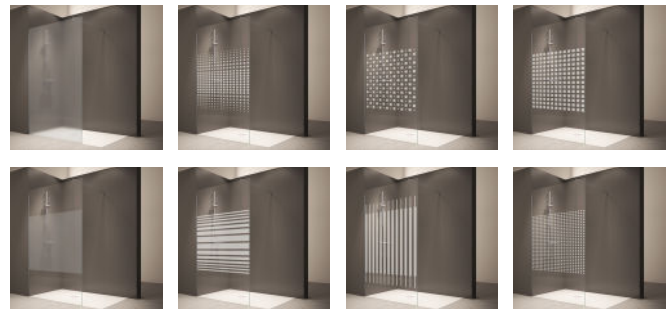

Mamparas
TOP

stillo

Mampara de ducha frontal abatible con lateral

www.bystillo.com

Mampara Top Plata Brillo + Conjunto de ducha termostático Trevi con repisa Cromo

Soluciones a medida para aprovechar mejor el espacio sin renunciar a la estética. Ofrece una mayor personalización y diseño permitiendo elegir el tipo de apertura, vidrio y los acabados que mejor se ajusten a tu estilo y necesidades.

Características

- Altura estándar 195 cm.
- Mampara con hoja abatible de apertura 90°.
- Tirador de serie: tirador minimalista.
- Barra de sujeción a pared rectangular.
- Montaje sin tornillos visibles.
- Mampara a medida.

SIN PERFIL
INFERIOR

PROTECCIÓN
ANTICAL
OPCIONAL

OPCIÓN
DECORADO

Perfiles

Plata
brillo

Plata
mate

Negro
mate

Blanco
mate

Oro
mate

Decorados

Posibilidad de opción con decorado (bajo pedido).

Detalles

Bisagra de sujeción de gran calidad.

Tirador exclusivo de las puertas.

Brazo de sujeción a pared rectangular.

DECLARACIÓN DE PRESTACIONES
DdP: 14428 MAMPARAS