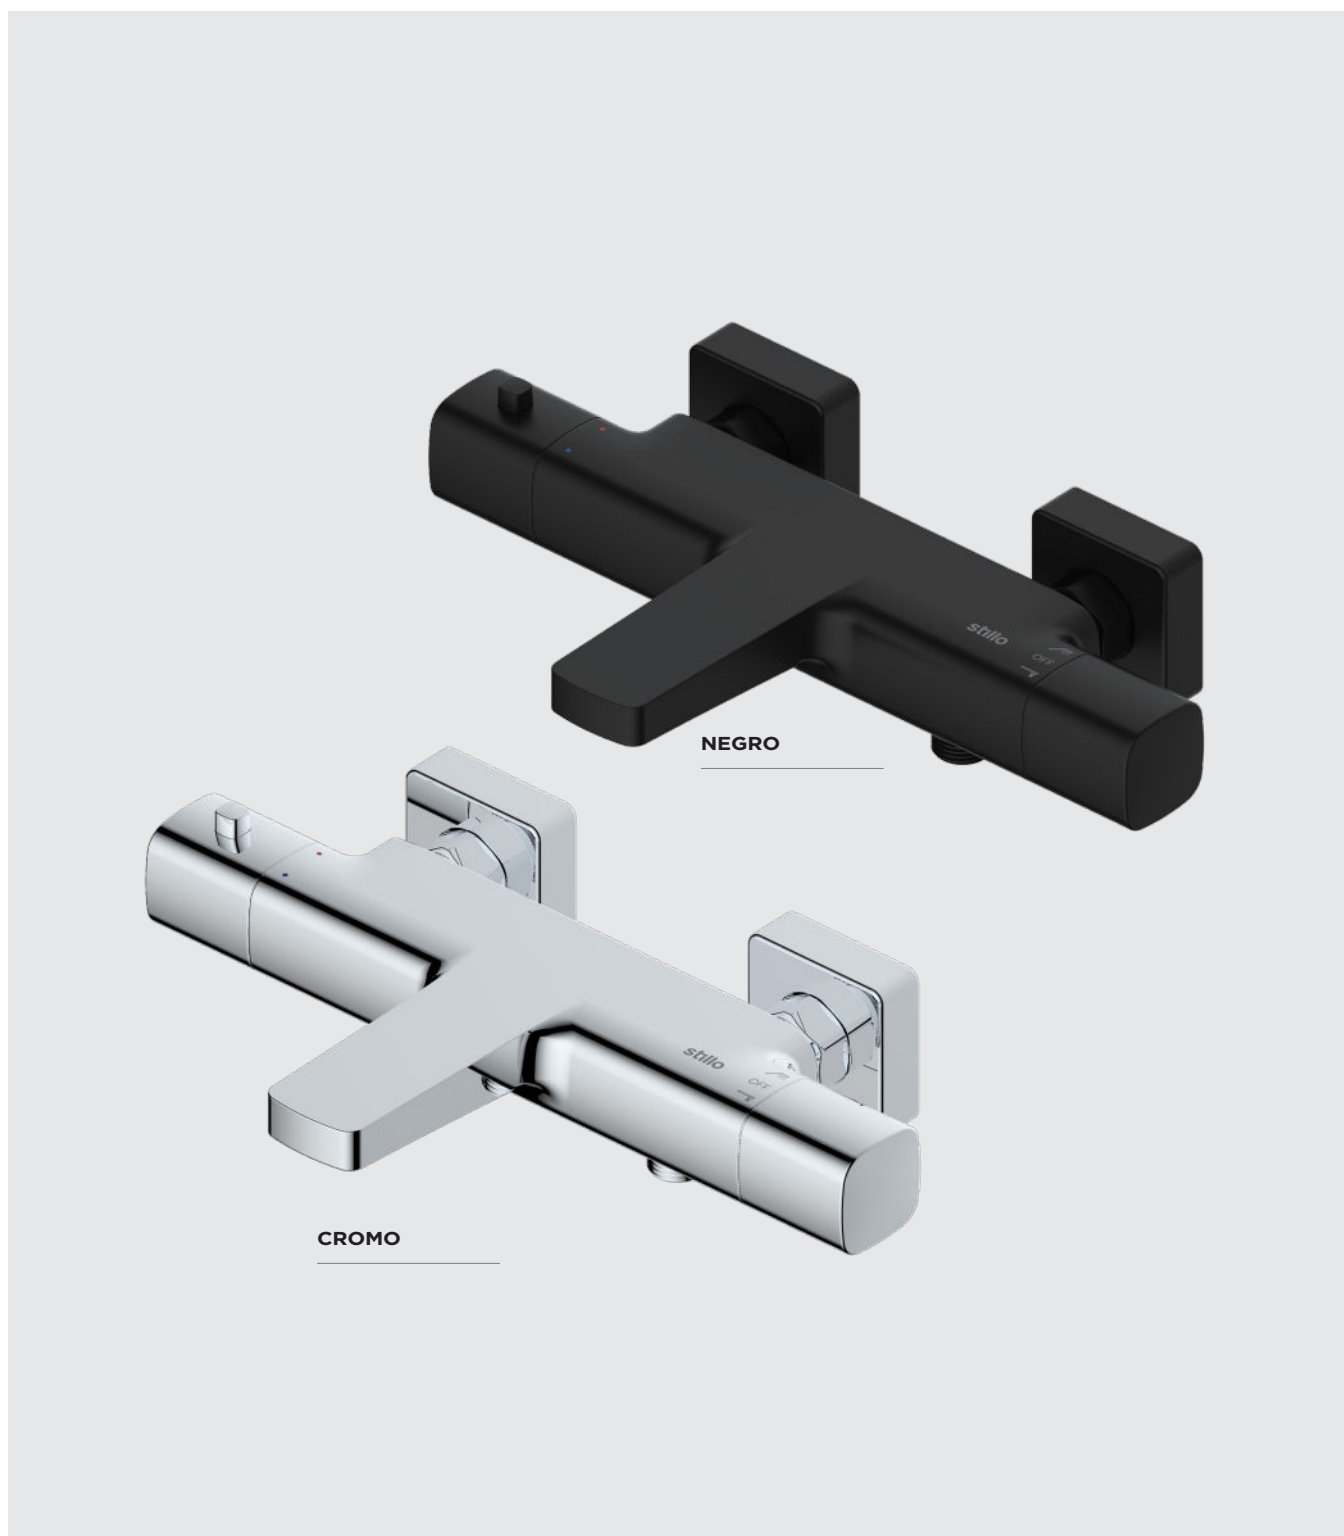

Grifería  
**EROS**

Mezclador termostático baño-ducha

**stillo**

[www.bystillo.com](http://www.bystillo.com)

NEGRO

CROMO

Eros es el conjunto de grifería perfecto para cualquier cuarto de baño. Este grifo de diseño, cuenta con una ancha maneta que hace que su uso sea confortable y funcional.

## Características

- Caudal; 20 l/min a 3 bares.
- Material del grifo: cartucho termostático Sedal

## Incluye:

- Mezclador con aireador.
- Inversor integrado en el cuerpo de la grifería.
- Presión máx. Trabajo 5 bar.

## Medidas (mm)

173

306