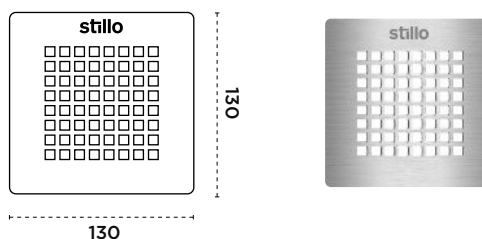

MÁRMOL COMPACTO **stillo**

Características

- 96% mármol y 4% resinas naturales.
- Extraplano: 2 cm de grosor.
- Material no poroso, resistente a las manchas, manteniendo una superficie totalmente higiénica.
- Máxima seguridad; antideslizante clase 3.
- Resistente al impacto.
- Resistente al choque térmico,
- Instalación encastrado, sobre suelo elevado.
- El gran formato de los materiales permite la fabricación a medida para adaptarse a todo tipo de formas y dimensiones.
- Tratamiento nanotecnológico que les confiere un coeficiente de absorción del 0% y protección hidrofugante, oleofugante y anti-bacterias.

Composición

Material tecnológico elaborado con un 96% de mármol y un 4% de colorantes y adherentes.

Kit de Mantenimiento de Limpieza no incluido.

- Tonos Claros: 3153098001
- Tonos Oscuros: 3153098002

Acabado

Incluye

- Rejilla inoxidable. Opcional rejilla negro mate: 3159550003.
- Manual de instalación.
- Válvula de desagüe de gran capacidad (su cierre hidráulico cumple norma EN 274).

Rejilla (mm)