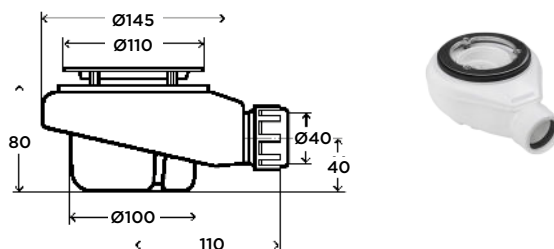

Blanco artic

Beige compacto

Blanco compacto

Gris compacto

Incluye

- Rejilla inoxidable. Opcional rejilla negro mate: 3159550003.
- Manual de instalación.
- Válvula de desagüe de gran capacidad (su cierre hidráulico cumple norma EN 274).

Rejilla (mm)

Válvula de desagüe (mm)

Plato ducha

MÁRMOL COMPACTO

stillo

Otros platos disponibles bajo pedido

El gran formato de los materiales permite la fabricación a medida para adaptarse a todo tipo de formas y dimensiones. Consultar.