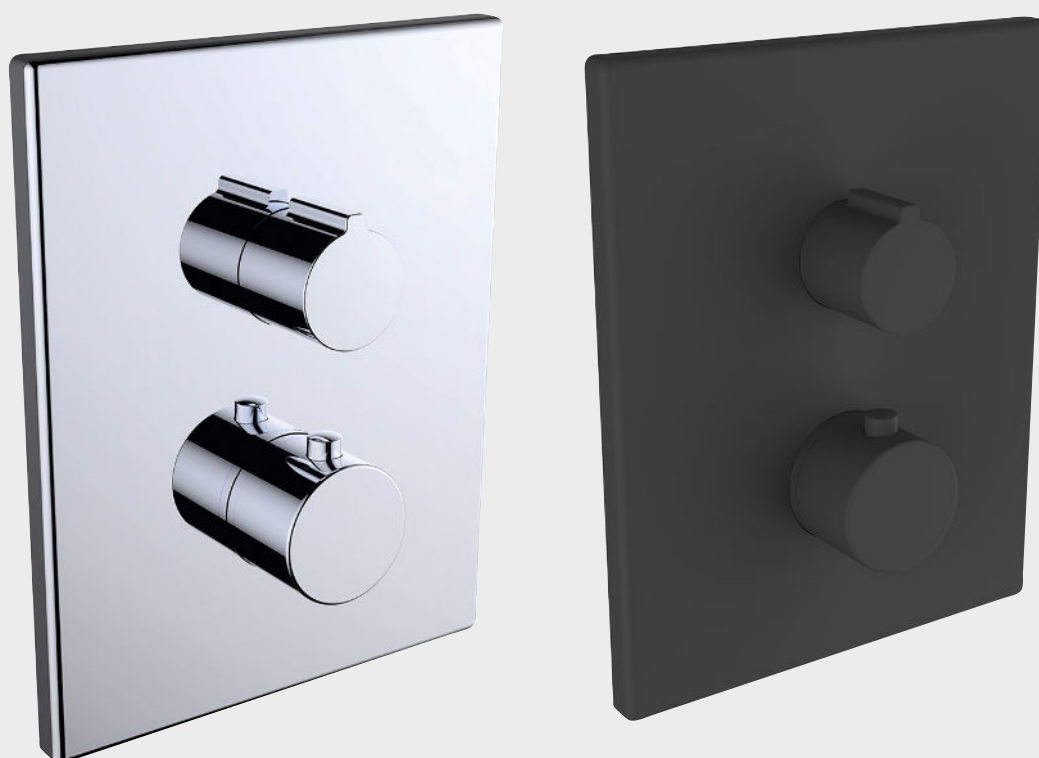

# BAÑO-DUCHA 2V EMPOTRADA BOX

**stillo**

[www.bystillo.com](http://www.bystillo.com)

Termostático

CÓDIGO	PRODUCTO
3559010145	Cromo
3559000145	Negro mate
3551410910	Box Universal 1-2 vías

**AÑOS  
GARANTÍA**

# BAÑO-DUCHA 2V EMPOTRADA BOX

**stillo**