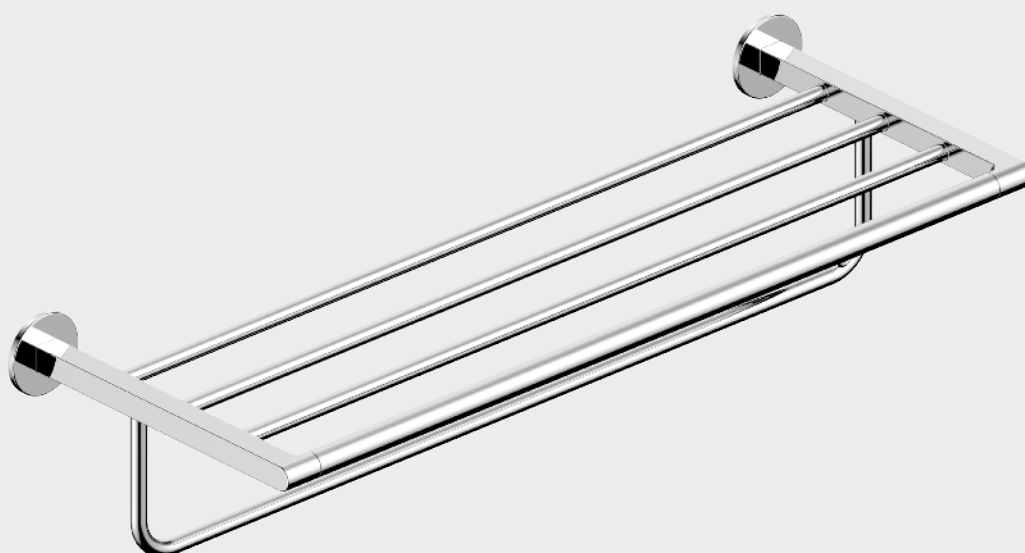

Colecciones

SIA

Repisa toallas

stillo

www.bystillo.com

CÓDIGO

3406025010

MEDIDA

600 x 131 x 215 mm

**AÑOS
GARANTÍA**

SIA está fabricada en aleación de zinc-aluminio. Esta exclusiva colección de diseño vanguardista permite instalación con tornillos o mediante adhesivo, para un montaje rápido, sin tornillos ni agujeros. Ideal para evitar realizar orificios en los revestimientos. Incluidos tornillos de acero inoxidable y adhesivo 3M.

Características

- Accesorio fabricado en aleación de zinc-aluminio.
- Recubrimiento cromado de alta calidad y componentes en acero inoxidable.
- Permite instalación mediante tornillos o adhesivo.

Incluye

- Kit de instalación.

Acabado

Inox

Medidas (mm)