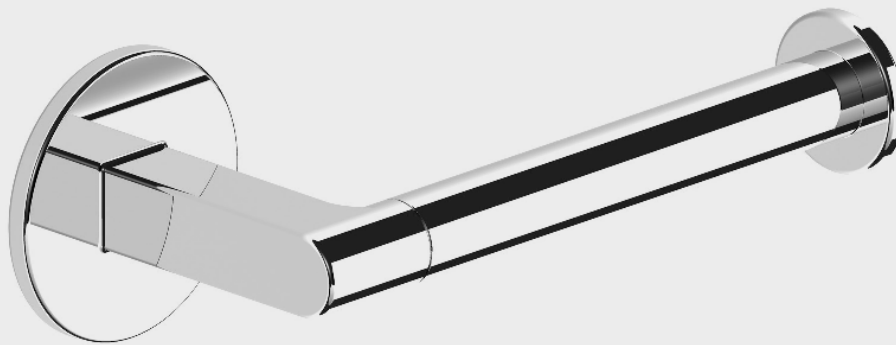

## Portarrollos abierto

# stillo

[www.bystillo.com](http://www.bystillo.com)

INOX

SIA está fabricada en aleación de zinc-aluminio. Esta exclusiva colección de diseño vanguardista permite instalación con tornillos o mediante adhesivo, para un montaje rápido, sin tornillos ni agujeros. Ideal para evitar realizar orificios en los revestimientos. Incluidos tornillos de acero inoxidable y adhesivo 3M.

## Características

- Accesorio fabricado en aleación de zinc-aluminio.
- Recubrimiento cromado de alta calidad y componentes en acero inoxidable.
- Permite instalación mediante tornillos o adhesivo.