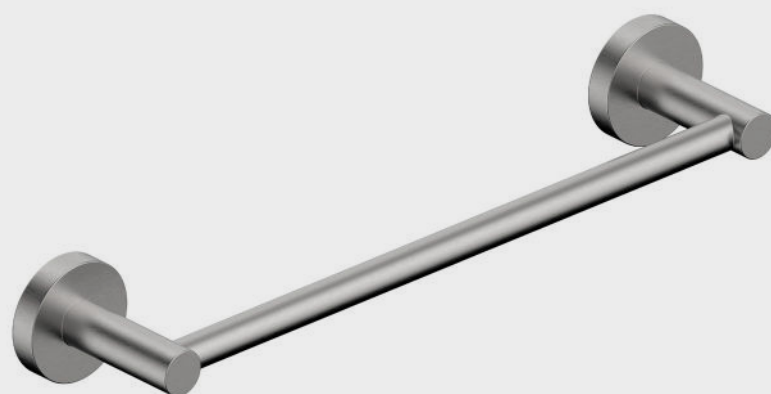

Accesorios

SALINA

Barra toallero

stillo

www.bystillo.com

INOX

La colección Salina de formas suaves y cilíndricas, ofrece una amplia gama de accesorios elaborados en acero inoxidable de alta calidad.

Características

- Fabricado en acero inox AISI 304 en acabado brillo.
- De 1 mm de espesor y más de 24 horas de cámara de niebla salina ácida.
- El cromado tiene un espesor de 0.15 Um.

Incluye

- Kit de instalación.

Acabado

Inox	MEDIDA
3406035013	60 / 600 x 50 x 70 mm
3406035012	50 / 500 x 50 x 70 mm
3406035011	30 / 350 x 50 x 70 mm

Medidas (mm)