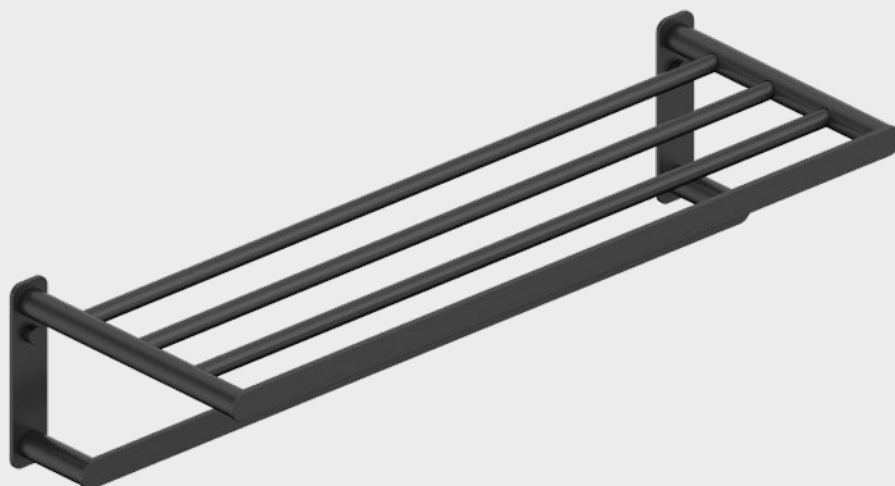

Accesorios

HIDRA

Repisa toallero

stillo

www.bystillo.com

CROMO

NEGRO

Colección sometida a exhaustivos ensayos de calidad, es idónea para los amantes de las líneas rectas formadas por ángulos perfectos de 90 grados que crean formas limpias y precisas.

Características

- Fabricado en acero inox AISI 304 en acabado brillo.
- Espesor fleje 3 mm.
- Resiste más de 24 horas de cámara de niebla salina ácida.
- El recubrimiento superficial tiene un espesor de 0.15 Um.

Acabados

Cromo
3406040100

Negro 3
406040300

Medidas (mm)