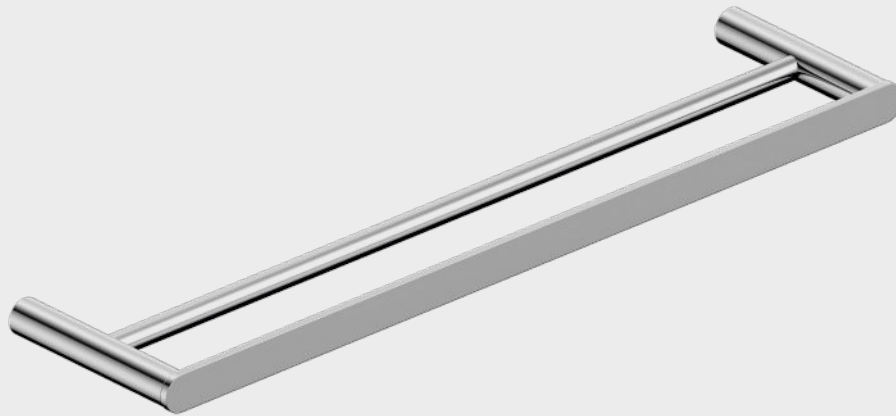

Accesorios

HIDRA

Barra toallero doble

stillo

www.bystillo.com

CROMO

NEGRO

Colección sometida a exhaustivos ensayos de calidad, es idónea para los amantes de las líneas rectas formadas por ángulos perfectos de 90 grados que crean formas limpias y precisas.

Características

- Fabricado en acero inox AISI 304 en acabado brillo.
- Espesor fleje 3 mm.
- Resiste más de 24 horas de cámara de niebla salina ácida.
- El recubrimiento superficial tiene un espesor de 0.15 Um.

Acabados

Cromo

	MEDIDA (mm)
3406040010	450 x 20 x 104
3406040015	600 x 20 x 104

Negro

	MEDIDA (mm)
3406040210	450 x 20 x 104
3406040215	600 x 20 x 104

Medidas (mm)