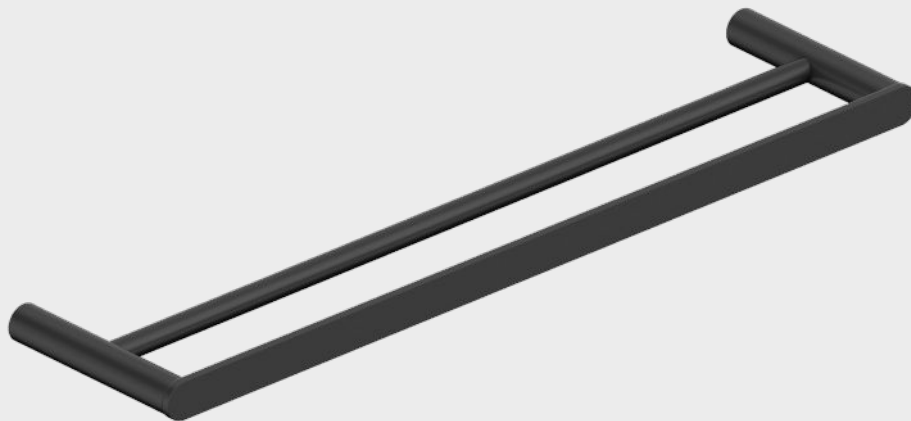

Accesorios

HIDRA

Barra toallero doble

stillo

www.bystillo.com

CROMO

NEGRO

Colección sometida a exhaustivos ensayos de calidad, es idónea para los amantes de las líneas rectas formadas por ángulos perfectos de 90 grados que crean formas limpias y precisas.

Características

- Fabricado en acero inox AISI 304 en acabado brillo.
- Espesor fleje 3 mm.
- Resiste más de 24 horas de cámara de niebla salina ácida.
- El recubrimiento superficial tiene un espesor de 0.15 Um.

Acabados

Cromo

	MEDIDA (mm)
3406040010	450 x 20 x 104
3406040015	600 x 20 x 104

Negro

	MEDIDA (mm)
3406040210	450 x 20 x 104
3406040215	600 x 20 x 104

Medidas (mm)