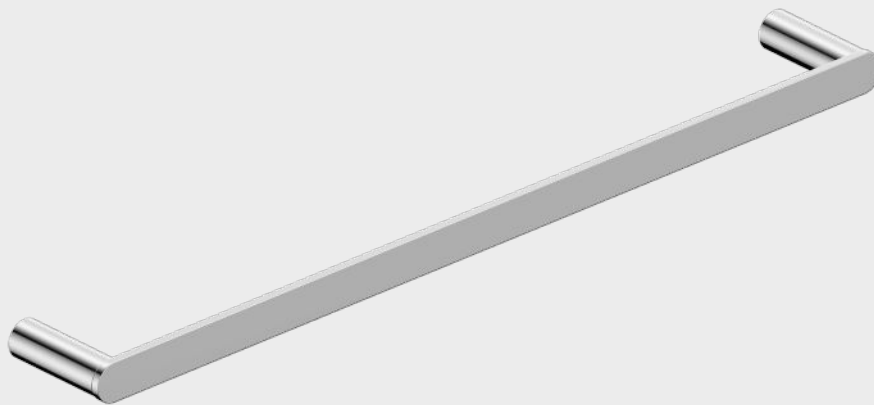

# HIDRA

Barra toallero

**stillo**

[www.bystillo.com](http://www.bystillo.com)

**CROMO**

**NEGRO**

Colección sometida a exhaustivos ensayos de calidad, es idónea para los amantes de las líneas rectas formadas por ángulos perfectos de 90 grados que crean formas limpias y precisas.

**Características**

- Fabricado en acero inox AISI 304 en acabado brillo.
- Espesor fleje 3 mm.
- Resiste más de 24 horas de cámara de niebla salina ácida.
- El recubrimiento superficial tiene un espesor de 0.15 Um.

**Acabado**

Cromo	MEDIDA
3406040018	300 x 20 x 104 mm
3406040020	450 x 20 x 104 mm
3406040025	600 x 20 x 104 mm

Negro	MEDIDA
3406040218	300 x 20 x 104 mm
3406040220	450 x 20 x 104 mm
3406040225	600 x 20 x 104 mm