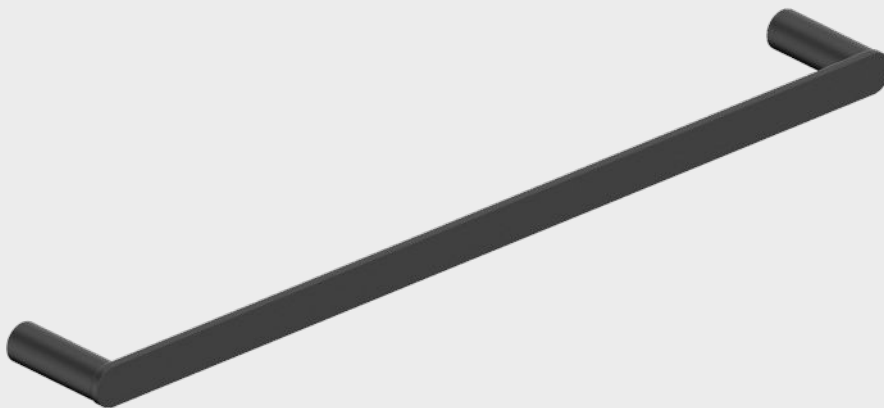

# HIDRA

Barra toallero

**stillo**

[www.bystillo.com](http://www.bystillo.com)

**CROMO**

**NEGRO**

Colección sometida a exhaustivos ensayos de calidad, es idónea para los amantes de las líneas rectas formadas por ángulos perfectos de 90 grados que crean formas limpias y precisas.

**Características**

- Fabricado en acero inox AISI 304 en acabado brillo.
- Espesor fleje 3 mm.
- Resiste más de 24 horas de cámara de niebla salina ácida.
- El recubrimiento superficial tiene un espesor de 0.15 Um.

**Acabado**

Cromo	MEDIDA
3406040018	300 x 20 x 104 mm
3406040020	450 x 20 x 104 mm
3406040025	600 x 20 x 104 mm

Negro	MEDIDA
3406040218	300 x 20 x 104 mm
3406040220	450 x 20 x 104 mm
3406040225	600 x 20 x 104 mm